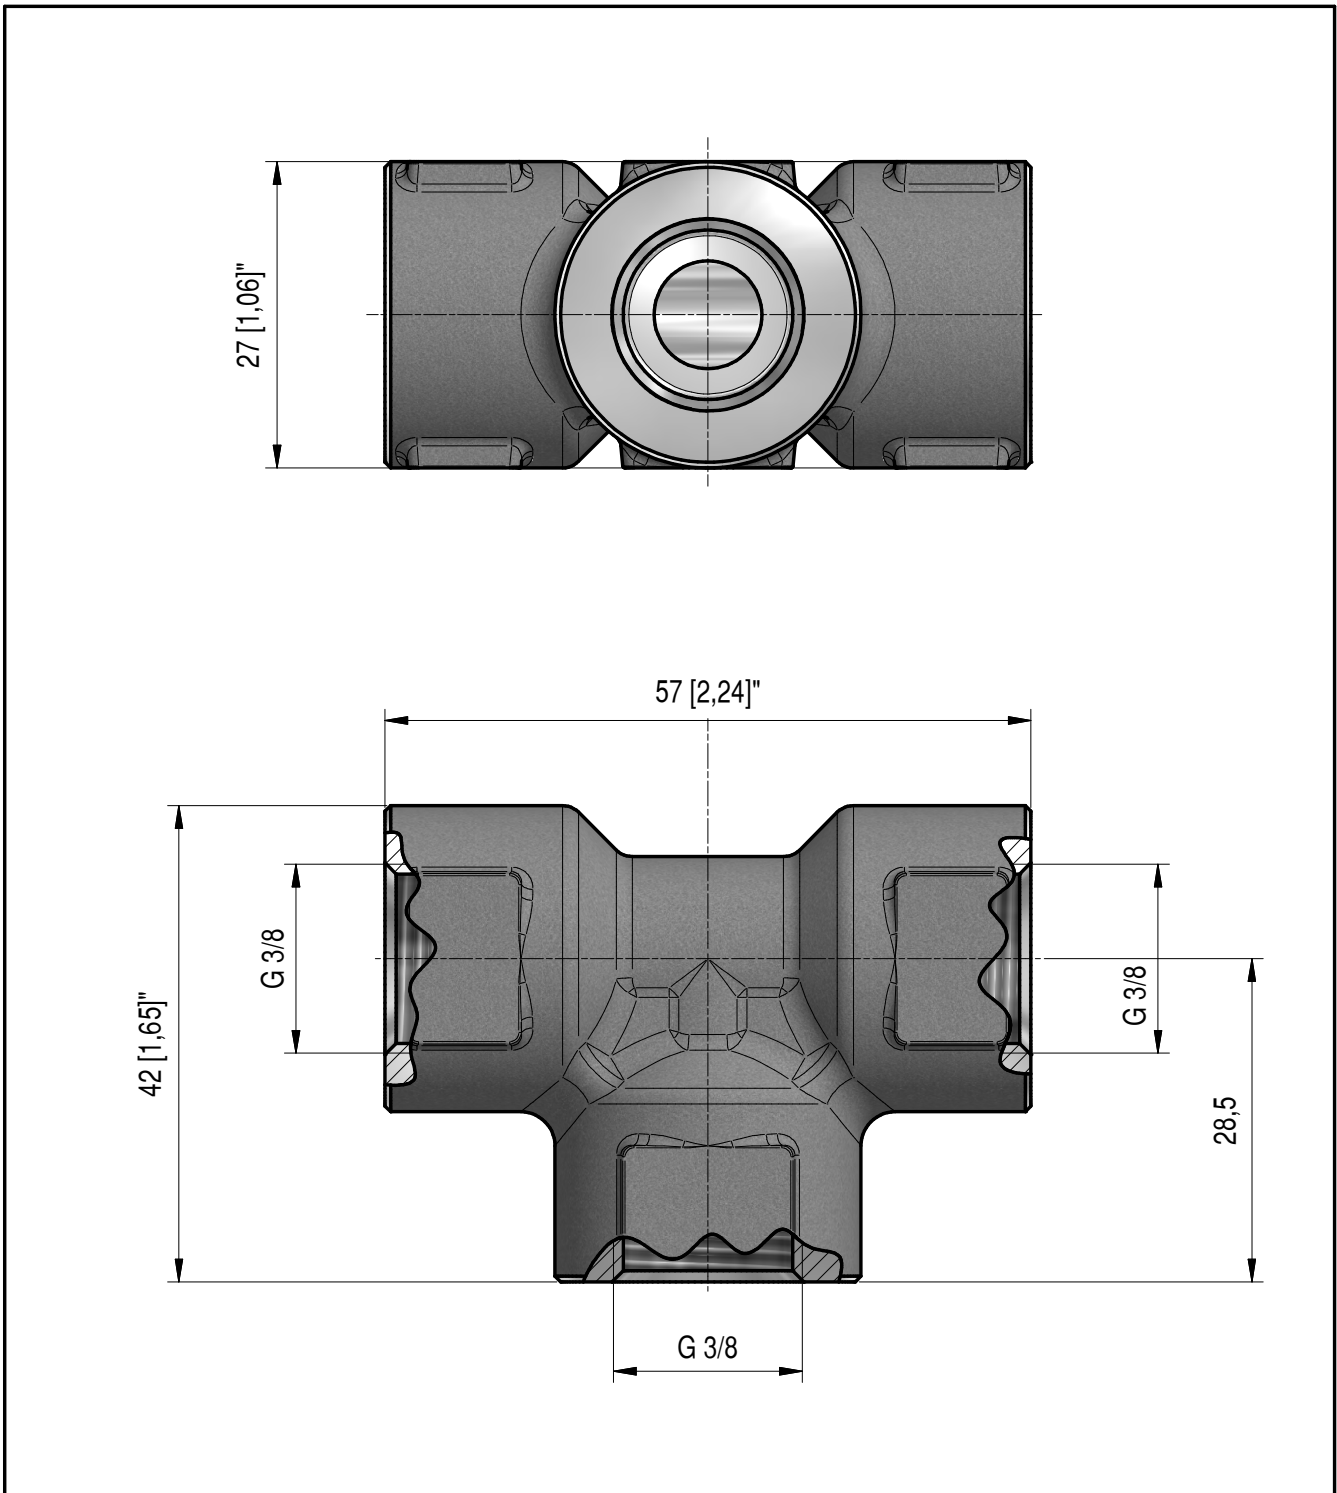

E QUIPAGGIAMENTI
T ECNICI
L AVAGGIO

12.3050.55
RACCORDO A T 3xG3/8FFF INOX 60MPa
3xG3/8FFF SST FITTING TII -60MPa

07/02/2014

CARATTERISTICHE TECNICHE - SPECIFICATIONS

- PRESSIONE NOMINALE <i>RATED PRESSURE</i>	600 bar - 60 MPa (8760 psi)
- MATERIALE <i>MATERIAL</i>	INOX AISI 303 (S.S.T. AISI 303)
- MASSA <i>WEIGHT</i>	217 gr (7.65 oz.)

MISURE D'INGOMBRO - OVERALL DIMENSIONS

E QUIPAGGIAMENTI
T ECNICI
L AVAGGIO

12.3051.55
RACCORDO A T 3xG1/2FFF INOX 60MPa
3xG1/2FFF SST FITTING TII -60MPa

07/02/2014

CARATTERISTICHE TECNICHE - SPECIFICATIONS

- PRESSIONE NOMINALE <i>RATED PRESSURE</i>	600 bar - 60 MPa (8760 psi)
- MATERIALE <i>MATERIAL</i>	INOX AISI 303 (S.S.T. AISI 303)
- MASSA <i>WEIGHT</i>	351,5 gr (12.40 oz.)

MISURE D'INGOMBRO - OVERALL DIMENSIONS