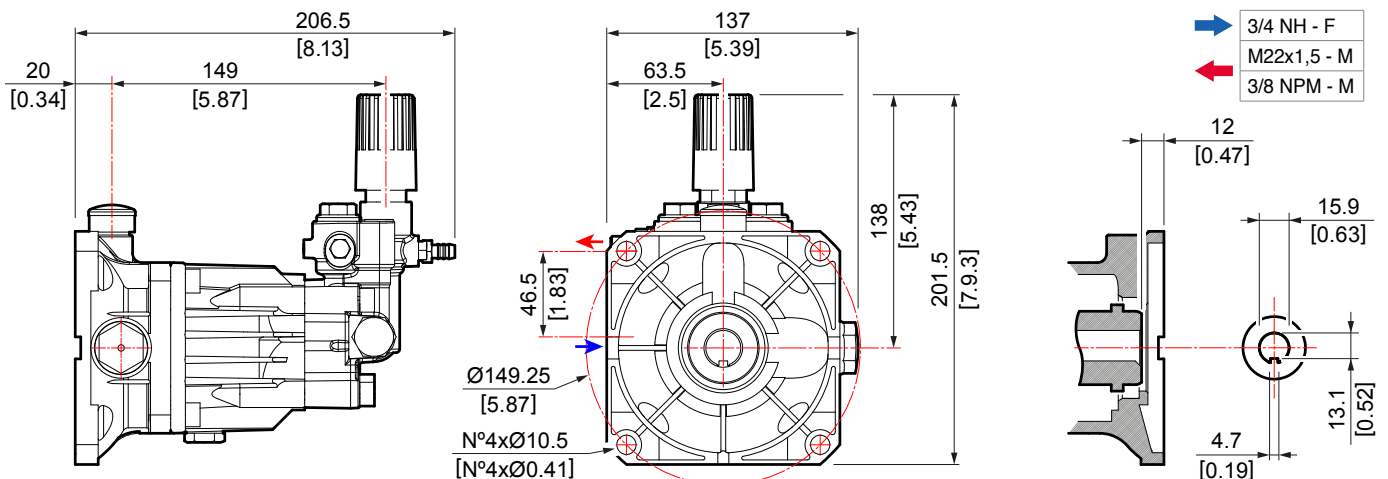

**BXD**

**E** | Ø 5/8"

HOLLOW SHAFT Ø 5/8" › ALBERO FEMMINA Ø 5/8" › EJE HEMBRA Ø 5/8"

Code Codice Codigo	Model Modello Modelo	Version	Ø	RPM	Flow		Pressure			Power		Weight	
			"	rpm	l/min	US gpm	bar	psi	Mpa	HP	kW	kg	lb
▲ 6525 1010	BXD 2020	G	5/8	3400	7,2	1,9	138	2000	13,8	2,9	2,1	4,7	10,3
▲ 6525 1011	BXD 2520	G	5/8	3400	9,6	2,5	138	2000	13,8	3,8	2,8	4,7	10,3
▲ 6525 1012	BXD 3020	G	5/8	3400	10,6	2,8	138	2000	13,8	4,2	3,1	4,7	10,3

**NEMA 56 C**

▲ Outlet connection 3/8 NPT / Connesione uscita 3/8 NPT / Coneccion salida 3/8 NPT

All models are equipped with **EASY-START** device. / Tutti i modelli sono dotati di dispositivo **EASY-START**. / Todos los modelos están equipados con el dispositivo **EASY-START**.