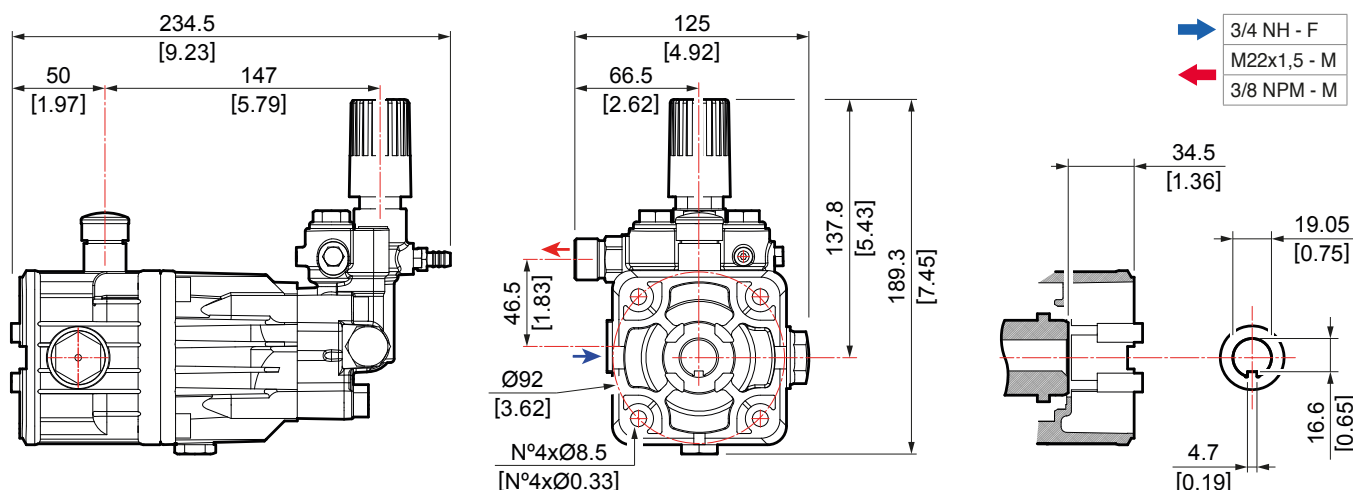

HOLLOW SHAFT Ø 3/4" › ALBERO FEMMINA Ø 3/4" › EJE HEMBRA Ø 3/4"

Code Codice Codigo	Model Modello Modelo	Version												
			“	rpm	l/min	US gpm	bar	psi	Mpa	HP	kW	kg	lb	
● 6525 1006	BXD 2220	G	3/4	3400	8,4	2,2	138	2000	13,8	3,4	2,5	4,7	10,3	
▲ 6525 1003	BXD 2220	G	3/4	3400	8,4	2,2	138	2000	13,8	3,4	2,5	4,7	10,3	
▲ 6525 1001	BXD 2525	G	3/4	3400	8,5	2,3	165	2500	16,5	4,2	3,1	4,7	10,3	
● 6525 1007	BXD 2527	G	3/4	3400	9,0	2,4	185	2700	18,5	4,8	3,6	4,7	10,3	
▲ 6525 1002	BXD 2527	G	3/4	3400	9,0	2,4	185	2700	18,5	4,8	3,6	4,7	10,3	
● 6525 1008	BXD 3020	G	3/4	3400	10,6	2,8	138	2000	13,8	4,2	3,1	4,7	10,3	
▲ 6525 1004	BXD 3020	G	3/4	3400	10,6	2,8	138	2000	13,8	4,2	3,1	4,7	10,3	
● 6525 1009	BXD 3025	G	3/4	3400	11,1	2,9	135	2500	13,5	5,1	4,2	4,7	10,3	
▲ 6525 1005	BXD 3025	G	3/4	3400	11,1	2,9	135	2500	13,5	5,1	4,2	4,7	10,3	

SAE J 609 A

▲ Outlet connection 3/8 NPT / Connessione uscita 3/8 NPT / Conexión salida 3/8 NPT
 ● Outlet connection M22x1,5 / Connessione uscita M22x1,5 / Conexión salida M22x1,5

All models are equipped with **EASY-START** device. / Tutti i modelli sono dotati di dispositivo **EASY-START**. / Todos los modelos están equipados con el dispositivo **EASY-START**.