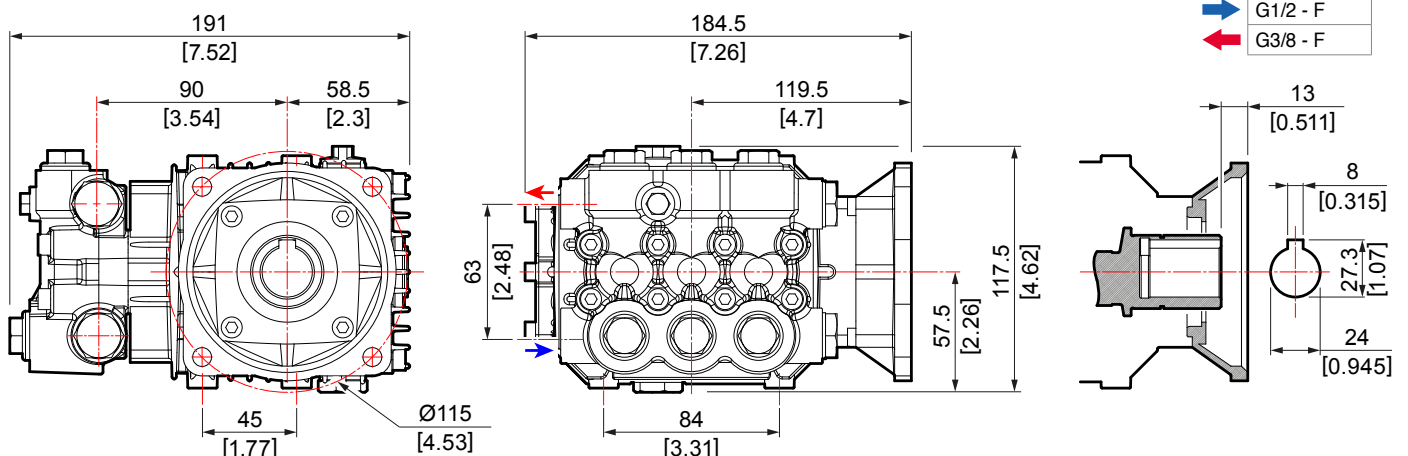

RPM 1450 **LW**

E | Ø 24 mm

RPM 2800 **LWR**

ON REQUEST › SU RICHIESTA › BAJO PEDIDO

HOLLOW SHAFT Ø 24 mm › ALBERO FEMMINA Ø 24 mm › EJE HEMBRA Ø 24 mm

Code Codice Codigo	Model Modello Modelo	Version											
			mm	rpm	l/min	US gpm	bar	psi	Mpa	HP	kW	kg	lb
* 6300 0605	LW 3513	E	24	1450	13,4	3,5	90	1300	9,0	3,0	2,2	4,8	10,6
6300 0607	LW 3513	E	24	1450	13,4	3,5	90	1300	9,0	3,0	2,2	4,8	10,6
6302 0403	LWR 3020	E	24	2800	10,8	2,7	138	2000	13,8	4,0	3,0	6,1	13,4

MEC 90 B3-B14

The models marked with * are supplied with aluminum head. / I modelli contrassegnati con * sono forniti con testata in alluminio. / Los modelos marcados con * están disponibles con cabeza de aluminio.