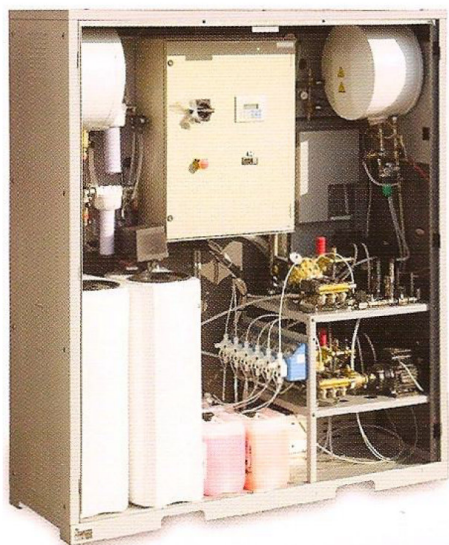

Панель управления:

Электронный жетоноприемник

Дисплей времени/кредитов

Кнопки выбора программы с подсветкой

Кнопка аварийной остановки , программируемая пауза

Индикатор доступности сервиса

Давление подачи воды: 0,08÷0,25 МПа (0,8÷2,5 бар)

Подключение к воде: 3/4 "

Напряжение питания: 400 / 230V ± 10% 50 Гц, 3 / N / PE

Установленная электрическая мощность: 8 кВт

Потребляемого тока (380В): 12А

Расход воды: 12 л / мин

Размеры мм: 1245 x 650 x 2100

Вес не менее: 300 кг

Умягчитель воды

Емкость бака для соли: 20 кг

Расход воды: 200 л/ч.

Емкость бака: литр. 40

Производство осмотической воды: 210 л/ч

РОССИЯ

www.cometa-rvd.ru www.cometa-shop.ru www.cometa-wash.ru www.aqviva.ru

ИТАЛИЯ

www.pa-etl.it - аксессуары, www.comet-spa.com - мойки и насосы высокого и сверхвысокого давления,
www.gamex.it - барабаны для намотки шланга, www.juror.it - вакуумные насосы, www.ceccato.it - автомойки, www.fbz.dk - уборочный инвентарь