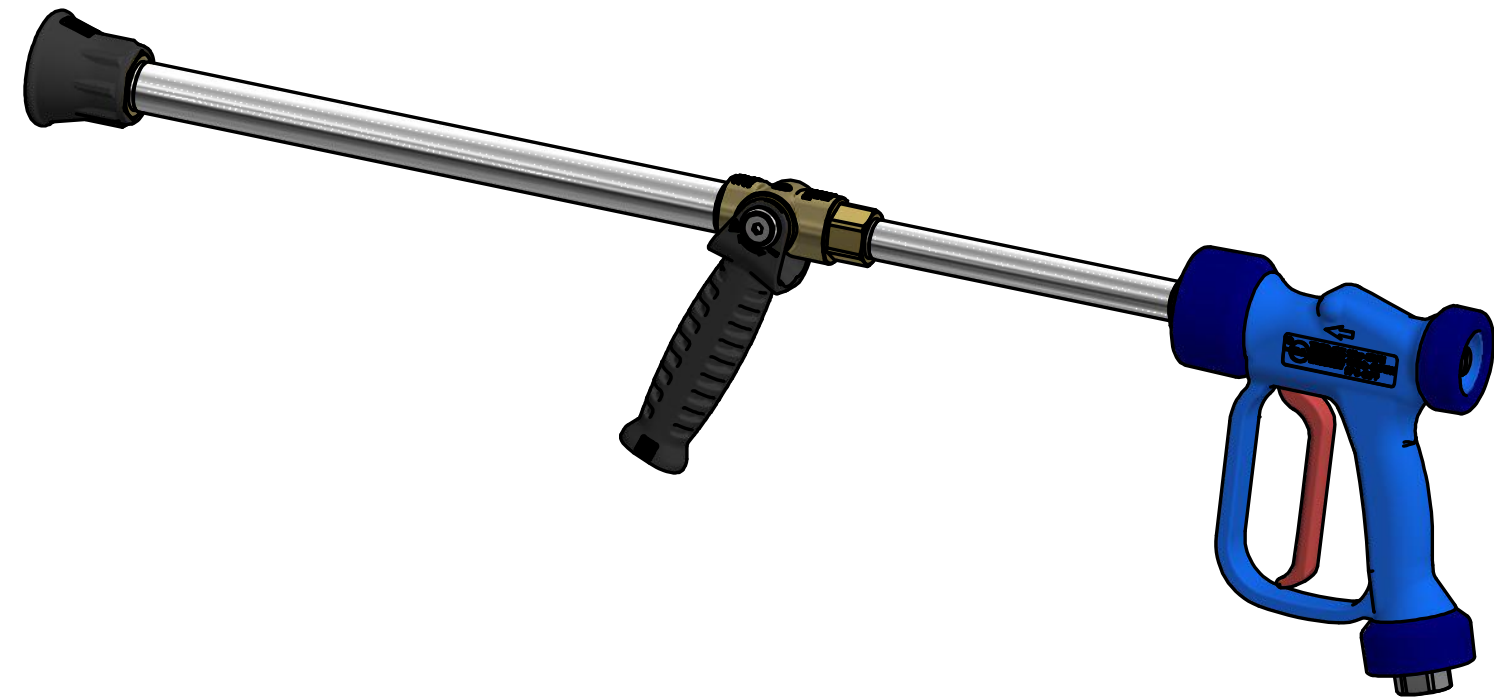

E QUIPAGGIAMENTI
T ECNICI
L AVAGGIO

30.6485.90
PISTOLA RB65 CON LANCIA GV10 UGELLO FP90
RB65+ LANCE S.S.T.+ F.P.90 NOZZLE GV10 LONG RANGE LANCE

22/04/2020

CARATTERISTICHE TECNICHE - SPECIFICATIONS

- PRESSIONE CONSENTITA PERMISSIBLE PRESSURE	24 bar - 2.4 MPa (350 psi)
- PORTATA MASSIMA MAX FLOW RATE	100 L/min (26.5 USG p.m.)
- TEMPERATURA MASSIMA MAX WORKING TEMPERATURE	60° C (140° F)
- MASSA WEIGHT	2800 g (98,77 oz.)

MISURE D'INGOMBRO - OVERALL DIMENSIONS