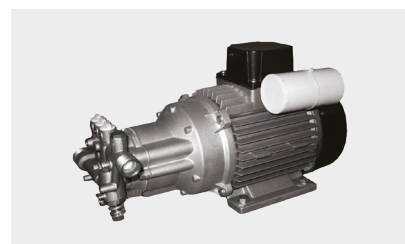

# KL 1400

## CLASSIC · EXTRA

Ergonomic handle for easy maneuverability

Эргономичная ручка для удобства перемещения

Easy-to-fit accessories

Удобный отсек для принадлежностей

Handle for lifting  
Дополнительная ручка для подъема

### MTP KLR

Aluminum pump head

Насос с торцевой частью из алюминия

Hose reel at the back

Наматыватель шланга в задней части

Easy handling thanks to two wheels

Простота перемещения, благодаря двум колесам

FOR MORE INFO:  
ДОПОЛНИТЕЛЬНАЯ  
ИНФОРМАЦИЯ:

## GENERAL FEATURES · ОБЩИЕ ХАРАКТЕРИСТИКИ

- Vertical structure, designed for maximum ergonomics and ease of use
- Comet pump with three axial pistons arranged vertically with pump at the bottom and an all-metal construction without any plastic used for the structural components
- Induction electrical motor with thermal protection
- Aluminum pump head
- Motor with copper winding
- EASY START device
- Total Stop system
- Inlet filter with quick coupling
- Вертикальная структура, разработанная для достижения максимальной эргономики и практичности применения
- Трехпоршневый осевой насос Comet вертикальной конструкции с расположенным внизу насосом и полностью металлической конструкцией, без пластикового материала в структурных компонентах.
- Индукционный электродвигатель с температурной защитой
- Торцевая часть насоса из алюминия
- Двигатель с медной обмоткой
- Устройство EASY START
- Устройство Total Stop
- Фильтр для всасывания с быстросъемным соединением
- Полупрофессиональное применение