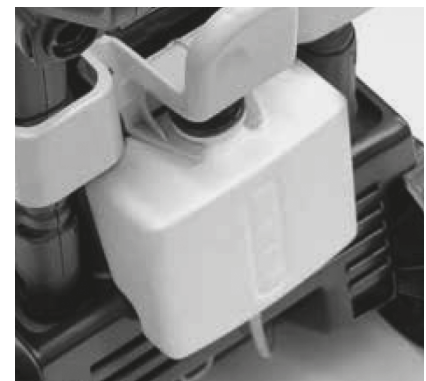

KLS GOLD

CLASSIC · EXTRA · PLUS

Ergonomic handle for easy maneuverability
 Эргономичная ручка для удобства перемещения

ON CLASSIC VERSIONS

Without hose reel at the top

НА МОДЕЛЯХ CLASSIC

Комплектация без наматывателя шланга в верхней части

MTP PT 03 GOLD

Brass pump head

Насос с торцевой частью из латуни

Integrated detergent tank, easily removable
 Легко снимающийся встроенный бак моющего средства

Easy handling thanks to two wheels with rubber covering

Простота перемещения, благодаря двум колесам с резиновым покрытием

Frontal coupling for connection to the water mains

Передний соединитель для соединения с системой водоснабжения

FOR MORE INFO:
 ДОПОЛНИТЕЛЬНАЯ
 ИНФОРМАЦИЯ:

GENERAL FEATURES · ОБЩИЕ ХАРАКТЕРИСТИКИ

- Vertical structure, designed for maximum ergonomics and ease of use
- Pump with three axial pistons arranged vertically with pump at the bottom and an all-metal construction without any plastic used for the structural components
- Induction electrical motor with thermal protection
- Brass pump head
- Motor with copper winding on KLS 1680
- EASY START device
- Total Stop system
- Integrated detergent tank, easily removable
- Inlet filter with quick coupling
- Hose reel on Extra and Plus version
- Вертикальная структура, разработанная для достижения максимальной эргономики и практичности применения
- Трехпоршневый осевой насос вертикальной конструкции с расположенным внизу насосом и полностью металлической конструкцией, без пластикового материала в структурных компонентах.
- Индукционный электродвигатель с температурной защитой
- Торцевая часть из латуни
- Двигатель с обмоткой из меди на KLS 1680
- Устройство EASY START
- Устройство Total Stop
- Легко снимающийся встроенный бак моющего средства
- Фильтр для всасывания с быстросъемным соединением
- Наматыватель шланга на моделях Extra и Plus
- Полупрофессиональное применение