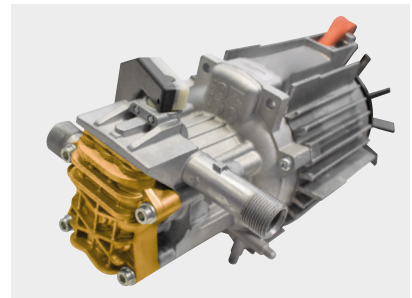

KLS GOLD

CLASSIC · EXTRA · PLUS

Ergonomic handle for easy maneuverability
 Эргономичная ручка для удобства перемещения

ON CLASSIC VERSIONS

Without hose reel at the top

НА МОДЕЛЯХ CLASSIC

Комплектация без наматывателя шланга в верхней части

MTP PT 03 GOLD

Brass pump head

Насос с торцевой частью из латуни

Integrated detergent tank, easily removable
 Легко снимающийся встроенный бак моющего средства

Easy handling thanks to two wheels with rubber covering

Простота перемещения, благодаря двум колесам с резиновым покрытием

Frontal coupling for connection to the water mains

Передний соединитель для соединения с системой водоснабжения

FOR MORE INFO:
 ДОПОЛНИТЕЛЬНАЯ
 ИНФОРМАЦИЯ:

GENERAL FEATURES · ОБЩИЕ ХАРАКТЕРИСТИКИ

- Vertical structure, designed for maximum ergonomics and ease of use
- Pump with three axial pistons arranged vertically with pump at the bottom and an all-metal construction without any plastic used for the structural components
- Induction electrical motor with thermal protection
- Brass pump head
- Motor with copper winding on KLS 1680
- EASY START device
- Total Stop system
- Integrated detergent tank, easily removable
- Inlet filter with quick coupling
- Hose reel on Extra and Plus version
- Вертикальная структура, разработанная для достижения максимальной эргономики и практичности применения
- Трехпоршневый осевой насос вертикальной конструкции с расположенным внизу насосом и полностью металлической конструкцией, без пластикового материала в структурных компонентах.
- Индукционный электродвигатель с температурной защитой
- Торцевая часть из латуни
- Двигатель с обмоткой из меди на KLS 1680
- Устройство EASY START
- Устройство Total Stop
- Легко снимающийся встроенный бак моющего средства
- Фильтр для всасывания с быстросъемным соединением
- Наматыватель шланга на моделях Extra и Plus
- Полупрофессиональное применение