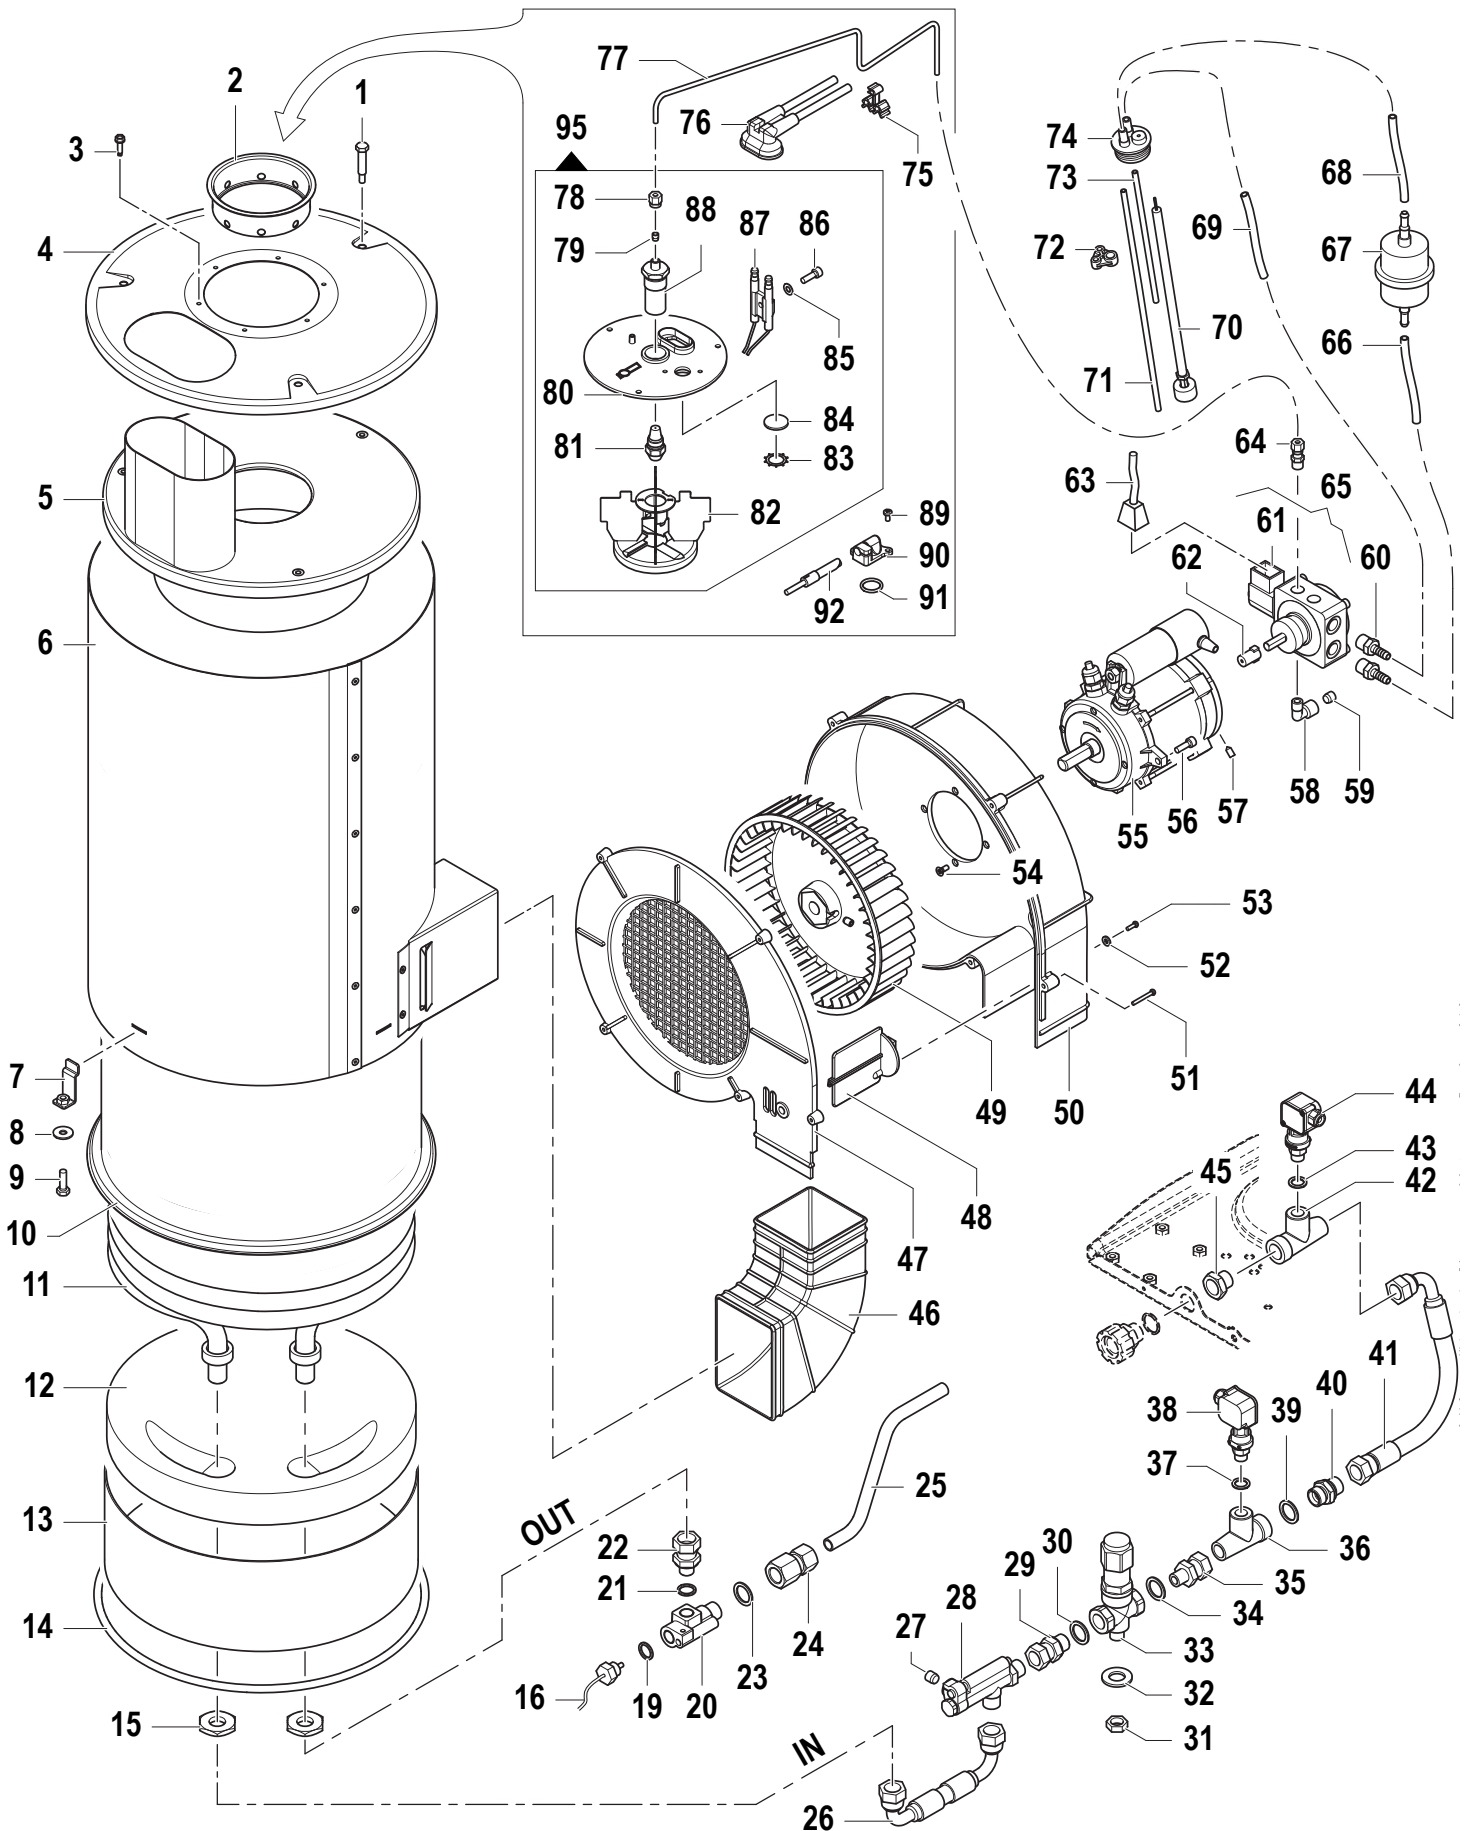

Boiler

N°	Cod.	Descrizione	Description	Note	Qty	Model
1	3605 0150	Vite	Screw	M5x20	3	
2	0218 0017	Boccaglio	Air Nozzle		1	
3	3625 0104	Vite	Screw	4,2x13	3	
4	0402 0454	Coperchio Superiore	Upper Cover		1	
5	0402 0453	Coperchio Inferiore	Lower Covert		1	
6	0424 0491	Corpo Caldaia	Boiler Body		1	
7	2404 0189	Piedi Caldaia	Boiler Mounting Bracket		4	
8	2811 0097	Rondella	Washer	Ø6,5x18x1,5	4	
9	3607 0098	Vite	Screw	M6x20	4	
10	0424 0490	Corpo Caldaia Interno	Internal Boiler Body		1	
11	3044 0022	Serpentina	Coil		1	
12	2822 0017	Refrattario	Refractory Pad		1	
13	0009 0245	Corpo Inferiore	Bottom Body	Ø286x283	1	
14	1210 0712	Guarnizione Caldaia	Boiler Gasket	Ø6,99x291,5	1	
15	1227 0035	Ghiera Fiss. Serpentina	Coil-Lock Nut	G3/8"x8	2	
16	3228 0022	Sensore Termostato	Thermostat Feeler		1	
19	1209 0097	Rondella	Washer	1/4"	1	
20	0424 0377	Raccordo	Coupling	G1/4"F	1	
21	1209 0113	Rondella	Washer	G1/4"	1	
22	0011 0006	Adattatore	Adapter	M-F G1/4-3/8"	1	
23	1209 0091	Rondella	Washer	G3/8"	1	
24	2803 0644	Raccordo Speciale	Special Nipple	G3/8"-M18x1,5	1	
25	3208 1172	Tube	Hose	Ø9x12	1	
26	3208 1242	Tube	Hose	5/16" L=140	1	
27	3200 0080	Tappo	Plug	GC1/4"x10	1	
28	2421 0017	Flussostato	Flow Switch	M-M G3/8"	1	
29	0011 0003	Adattatore	Adapter	M-F G3/8"	1	
30	1209 0091	Rondella	Washer	G3/8"	1	
31	0600 0005	Dado	Nut	G1/4"	1	
32	2811 0010	Rondella	Washer	Ø15x28	1	
33	1215 0275	Kit Valvola Sicurezza	Safety Valve Kit		1	
34	1209 0091	Rondella	Washer	G3/8"	1	
35	0011 0003	Adattatore	Adapter	M-F G3/8"	1	
36	2803 3427	Raccordo "T"	"T" Coupling	M-F-F 3/8-3/8-1/4"	1	
37	1209 0113	Rondella	Washer	G1/4"	1	
38	2421 0040	Pressostato	Pressure Switch	G1/4" 30bar	1	
39	1209 0091	Rondella	Washer	G3/8"	1	
40	2000 0041	Nipplo	Nipple	G3/8"	1	
41	3208 0587	Tube	Hose	5/16" L=410	1	
42	2803 3427	Raccordo "T"	"T" Coupling	M-F-F 3/8-3/8-1/4"	1	
43	1209 0113	Rondella	Washer	G1/4"	1	
44	2421 0038	Pressostato	Pressure Switch	G1/4" 15bar	1	
45	2000 0067	Riduzione	Reduction	M-F G1/2-3/8"	1	
46	1810 0041	Manicotto	Sleeve		1	
47	0466 0052	Coperchio Convogliatore	Conveyor Cover		1	
48	0466 0026	Farfalla Aria	Fly Valve		1	
49	3632 0093	Kit Ventola	Fan Kit	Ø200x45	1	
50	0404 0031	Convogliatore	Conveyor		1	
51	3625 0028	Vite	Screw	3,5x25	5	
52	2811 0006	Rondella	Washer	Ø4,3x9	1	
53	3625 0049	Vite	Screw	3,5x9,5	1	
54	3608 0005	Vite	Screw	M4x10	4	
55	1831 0555	Motore Elettrico	Electric Motor		1	
56	3609 0123	Vite	Screw	M5x14	3	
57	3622 0029	Vite	Screw	M5x10	3	
58	1211 0015	Raccordo Curvo	Elbow Coupling	M-F G1/8"	1	
59	3200 0017	Tappo	Cap	G1/8"x8	1	
60	2803 0570	Raccordo p.g.	Coupling	G1/4"	2	
61	0217 0012	Bobina	Coil		1	
62	1221 0061	Giunto	Coupling		1	
63	0430 0057	Connettore	Connector		1	
64	2803 0322	Raccordo	Coupling	G1/8"	1	
65	2422 0011	Pompa Gasolio	Diesel Pump		1	
66	3208 1268	Tube Gasolio	Diesel Hose	Ø6x12 L=460	1	
67	1002 0120	Filtro Gasolio	Diesel Filter	15 µm	1	
68	3208 0938	Tube Gasolio	Diesel Hose	Ø6x12 L=280	1	
69	3208 0893	Tube Gasolio	Diesel Hose	Ø6x12 L=650	1	
70	3042 0024	Kit Livello Gasolio	Fuel Level Sensor Kit		1	
71	3208 1201	Tube Aspirazione	Suction Hose	Ø4x6	1	
72	1202 0078	Gancio per Tubi	Tubes Hook		2