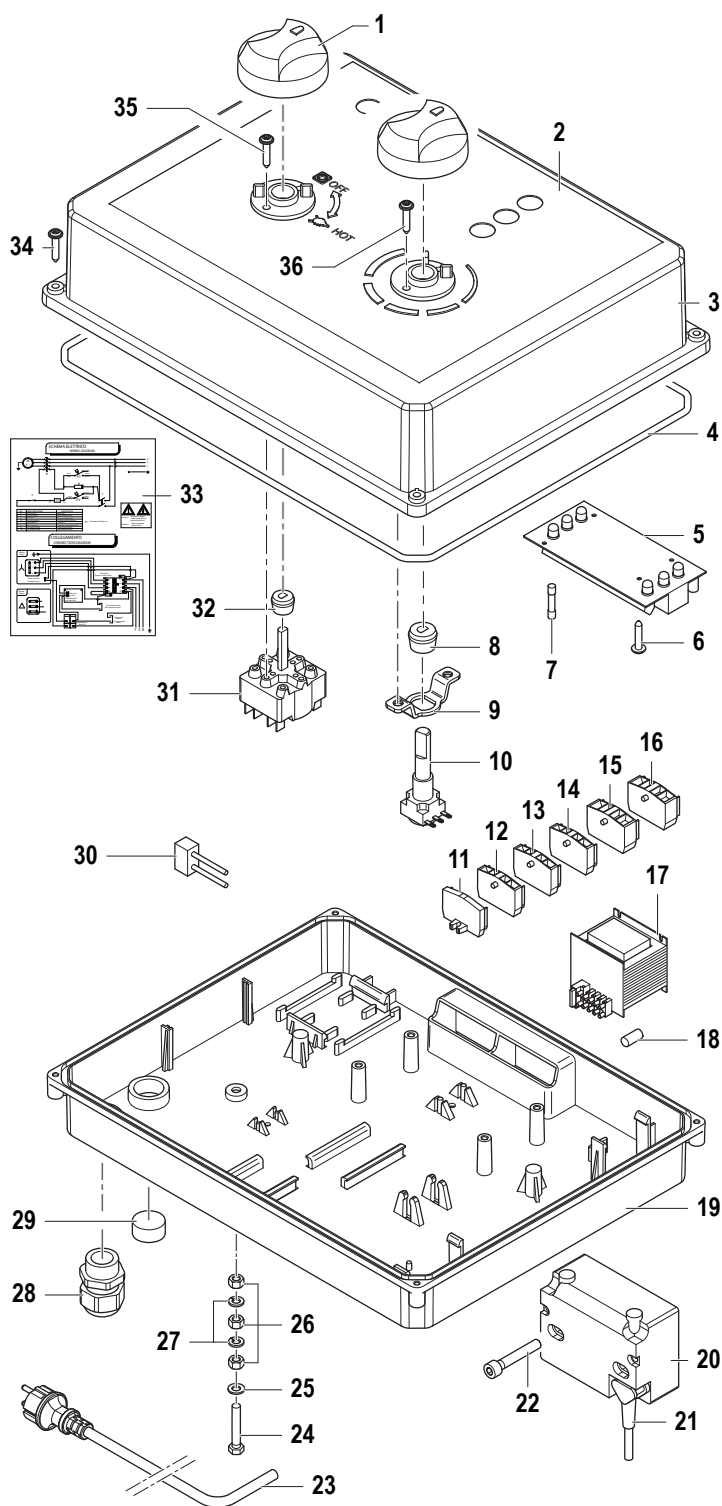

N°	Cod.	Descrizione	Description	Note	Qty	Model
1	1817 0081	Manopola	Knob		2	
2	0457 0057	Etichetta Quadro Elettrico	Electrical Panel Sticker		1	
3	0402 0461	Coperchio	Cover		1	
4	1201 0240	Guarnizione	Gasket	Ø4 L=1080	1	
5	3043 0049	Scheda Elettrica	Electronic Board		1	
6	3625 0031	Vite	Screw	3,5x9,5	4	
7	1012 0031	Fusibile	Fuse	5x20F 1,6A	1	
8	0204 0064	Boccola	Bushing-Seal		1	
9	2404 0176	Staffa Potenziometro	Potentiometer Plate		1	
10	2441 0004	Potenziometro Caldaia	Boiler Potentiometer		1	
11	1805 0055	Morsetto Chiusura	End Wire Connector		1	
12	1805 0054	Morsetto	Wire Connector	Blu / Blue	1	
13	1805 0052	Morsetto	Wire Connector		1	
14	1805 0052	Morsetto	Wire Connector		1	
15	1805 0053	Morsetto	Wire Connector		1	
16	1805 0053	Morsetto	Wire Connector		1	
17	3226 0084	Trasformatore B.T.	L.T. Transformer	230-400V/24V	1	
18	1012 0003	Fusibile	Fuse	5x20F 2A 250V	1	
19	3001 0550	Scatola Elettrica	Electrical Box		1	
20	3226 0087	Trasformatore A.T.	H.T. Trasformer	230V 50/60Hz	1	
21	0456 0411	Cavo Trasformatore A.T.	H.T. Trasformer Cable		1	
22	3609 0199	Vite	Screw	M5x40	2	
23	0456 0309	Cavo Alimentazione	Electrical Cable	3Gx2,5mm² L=6900	1	
24	3607 0234	Vite	Screw	M5x30	1	
25	2811 0037	Rondella	Washer	Ø5,3x10x1	1	
26	0604 0061	Dado	Nut	M5x5	3	
27	2819 0009	Rondella Elastica	Spring Washer		2	
28	2434 0052	Pressacavo Cavo Elettr.	Cable Holder	M20x1,5	1	
29	3200 0202	Tappo	Plug	M20x1,5	1	
30	2821 0040	Relé	Relay	24Vac	2	
31	1410 0085	Interruttore	Switch		1	
32	0204 0041	Boccola	Bushing-Seal		1	
33	1610 1590	Schema Elettrico	Electric Diagram		1	
34	3605 0103	Vite	Screw	4x20	4	
35	3623 0007	Vite	Screw	M4x10	2	
36	3623 0007	Vite	Screw	M4x10	2