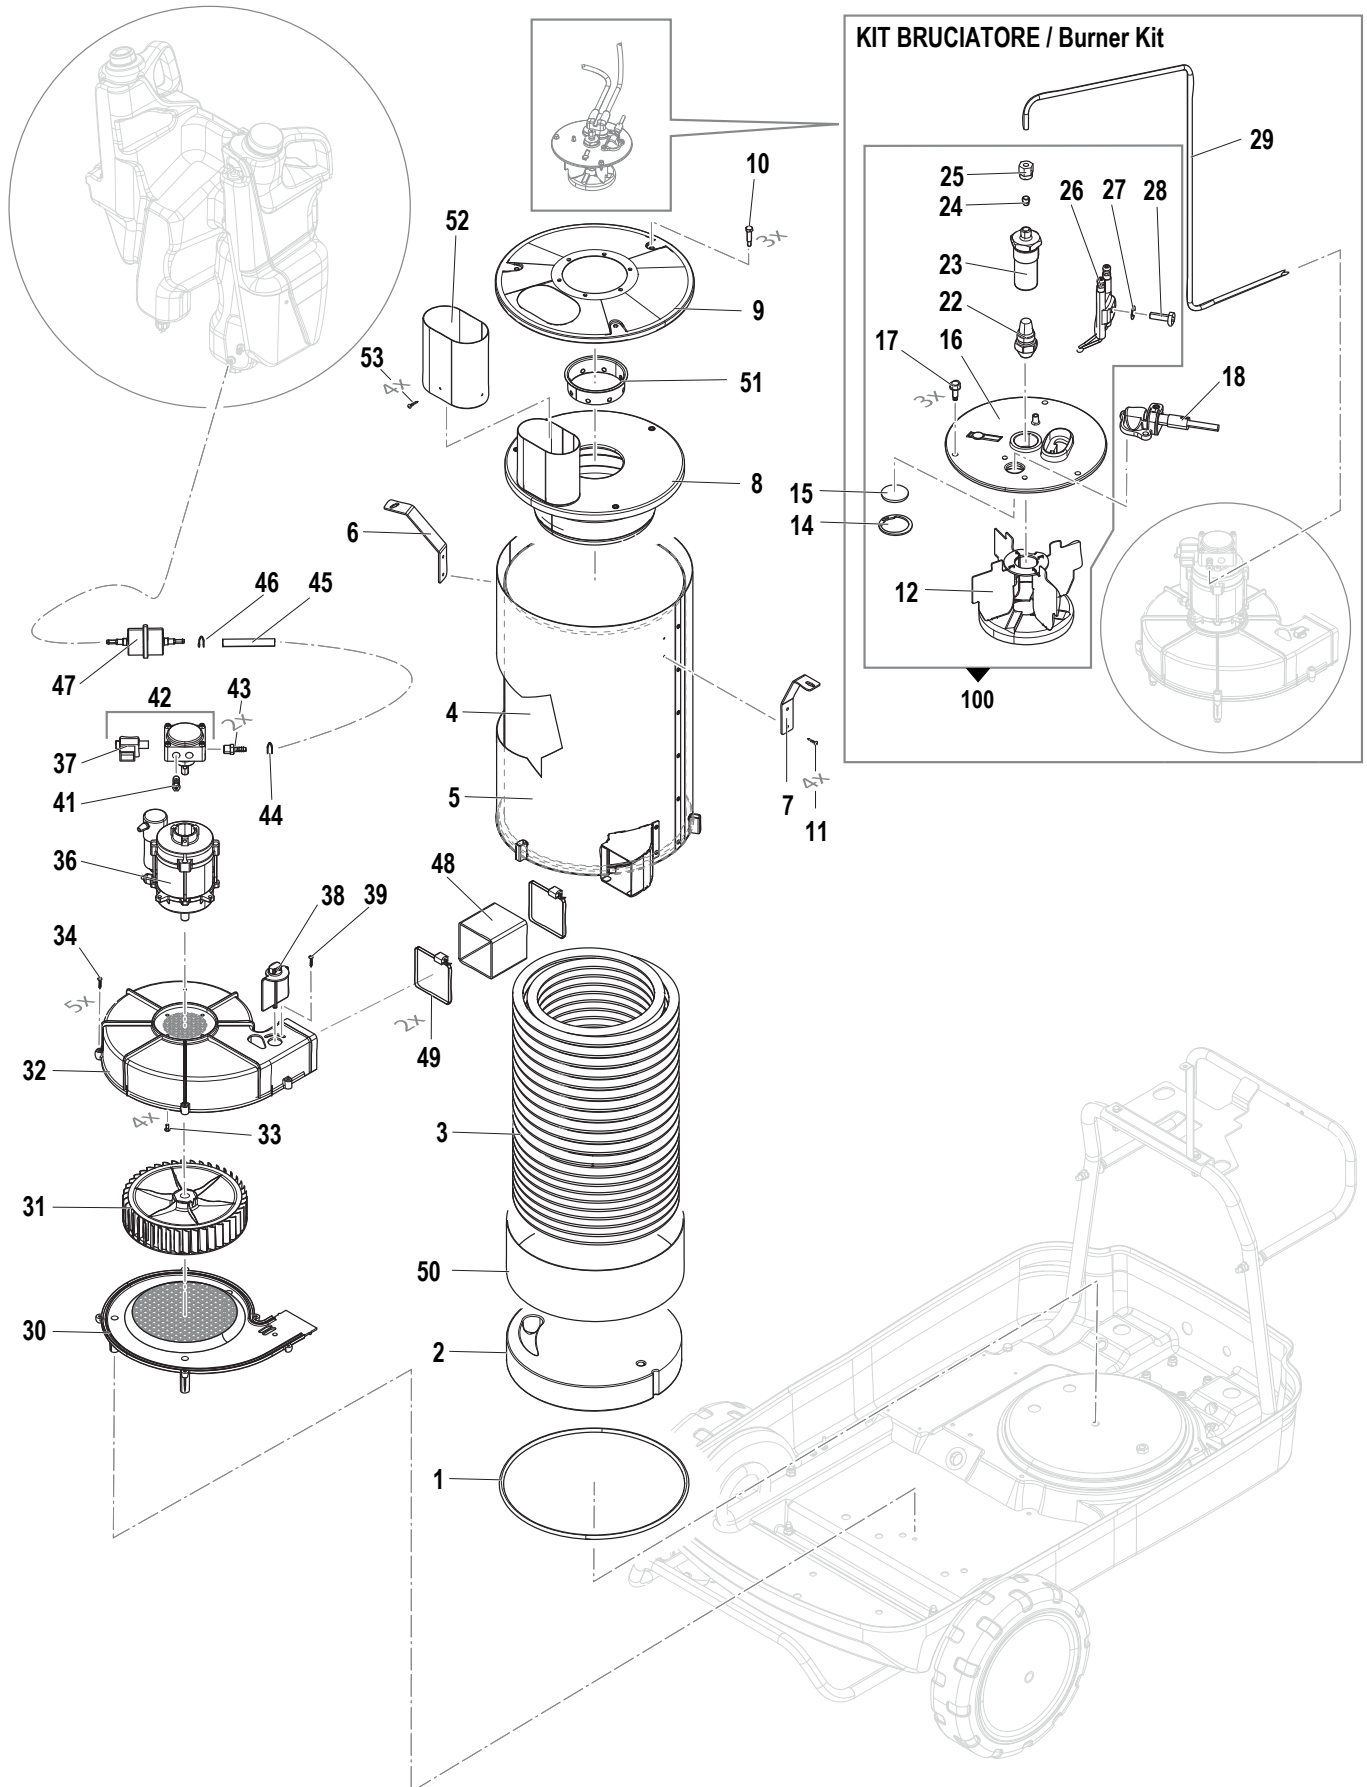

N°	Cod.	Descrizione	Description	Note	Q.ty	Model
1	1210 0712	O-Ring	O-Ring	6,99x291,5	1	
2	2822 0016	Fondo Refrattario	Refractory Bottom	D.280 Sp.40	1	
3	3044 0016	Serpentina	Coil	29m	1	9.16
	3044 0017	Serpentina	Coil	39m	1	9.21 - 10.22
4	0424 0554	Cilindro Interno	Inner Cilinder		1	9.16
	0424 0553	Cilindro Interno	Inner Cilinder		1	9.21 - 10.22
5	0424 0556	Cilindro Esterno	Outer Cilinder		1	9.16
	0424 0555	Cilindro Esterno	Outer Cilinder		1	9.21 - 10.22
6	3002 0663	Staffa Fissaggio Carena	Fixing Bracket		1	
7	3002 0662	Staffa Fissaggio Carena	Fixing Bracket		1	
8	0402 0501	Coperchio Inferiore	Lower Cover		1	
9	0402 0500	Coperchio Superiore	Upper Cover		1	
10	3605 0150	Vite	Screw	M5x20	3	
11	3625 0104	Vite	Screw	4,2x13	4	
12	0466 0058	Kit Convogliatore Aria	Air Conveyor Kit		1	
14	3019 0035	Seeger	Seeger	ZJ D.22	1	
15	3200 0074	Tappo controllo fiamma	Flame control Cap	D.21,75x2	1	
16	0602 0079	Disco porta elettrodi	Electrodes Support Disc		1	
17	3625 0104	Vite	Screw	4,2x13	3	
18	2828 0021	Kit Foto trasmettitore	Photo Trasmitter Kit		1	
22	3400 0576	Ugello Gasolio	Diesel Nozzle	1,50 GPH-60°B	1	9.16 - 9.21
	3400 0778	Ugello Gasolio	Diesel Nozzle	2,00 GPH-60°R	1	10.22
23	2427 0004	Porta Ugello	Nozzle Support		1	
24	0204 0097	Ogiva	Ogive		1	
25	0600 0076	Dado Speciale	Special Nut	M8x1	1	
26	0805 0033	Elettrodi	Electrodes		1	
27	2819 0034	Rosetta	Washer	5,3x11x0,5	1	
28	3623 0042	Vite	Screw	M5x16	1	
29	3208 1075	Tubo Gasolio	Diesel Pipe	D.4 L=750	1	9.16
	3208 1076	Tubo Gasolio	Diesel Pipe	D.4 L=900	1	9.21 - 10.22
30	0466 0025	Convogliatore Aria	Air Conveyor		1	

N°	Cod.	Descrizione	Description	Note	Q.ty	Model
31	3632 0093	Ventola	Fan	D.200x45	1	
32	0404 0031	Carter Ventilatore	Fan Cover		1	
33	3608 0005	Vite	Screw	M4x10	3	
34	3625 0028	Vite	Screw	3,5x25	5	
36	1831 0555	Motore Ventilatore	Fan Motor		1	
37	0217 0012	Elettrovalvola	Solenoid Valve		1	
38	0466 0026	Farfalla	Air Flap		1	
39	3625 0049	Vite	Screw	3,5x9,5	1	
41	2803 0322	Raccordo	Fitting	G1/8" - D.4	1	
42	2422 0011	Pompa Gasolio + Elettrovalvola	Diesel Pump + Solenoid Valve		1	
43	2803 0570	Raccordo PG	Fitting		2	
44	1003 0059	Fascetta	Hose Clamp		1	
45	3208 0892	Tubo Gasolio	Diesel Pipe	D.6x12 L=90	1	
46	1003 0059	Fascetta	Hose Clamp		1	
47	1002 0120	Filtro Gasolio	Diesel Filter		1	
48	1810 0050	Manicotto	Sleeve		1	
49	1003 0063	Fascetta	Hose Clamp		2	
50	0009 0245	Anello	Ring		1	
51	0218 0020	Boccaglio	Nozzle		1	
52	0466 0079	Convogliatore Fumi	Smoke Conveyor		1	solo / only 9.16
53	3625 0104	Vite	Screw	4,2x13	4	solo / only 9.16
100	0335 0055	Kit Bruciatore	Burner Kit		1	9.16 - 9.21
	0335 0056	Kit Bruciatore	Burner Kit		2	10.22