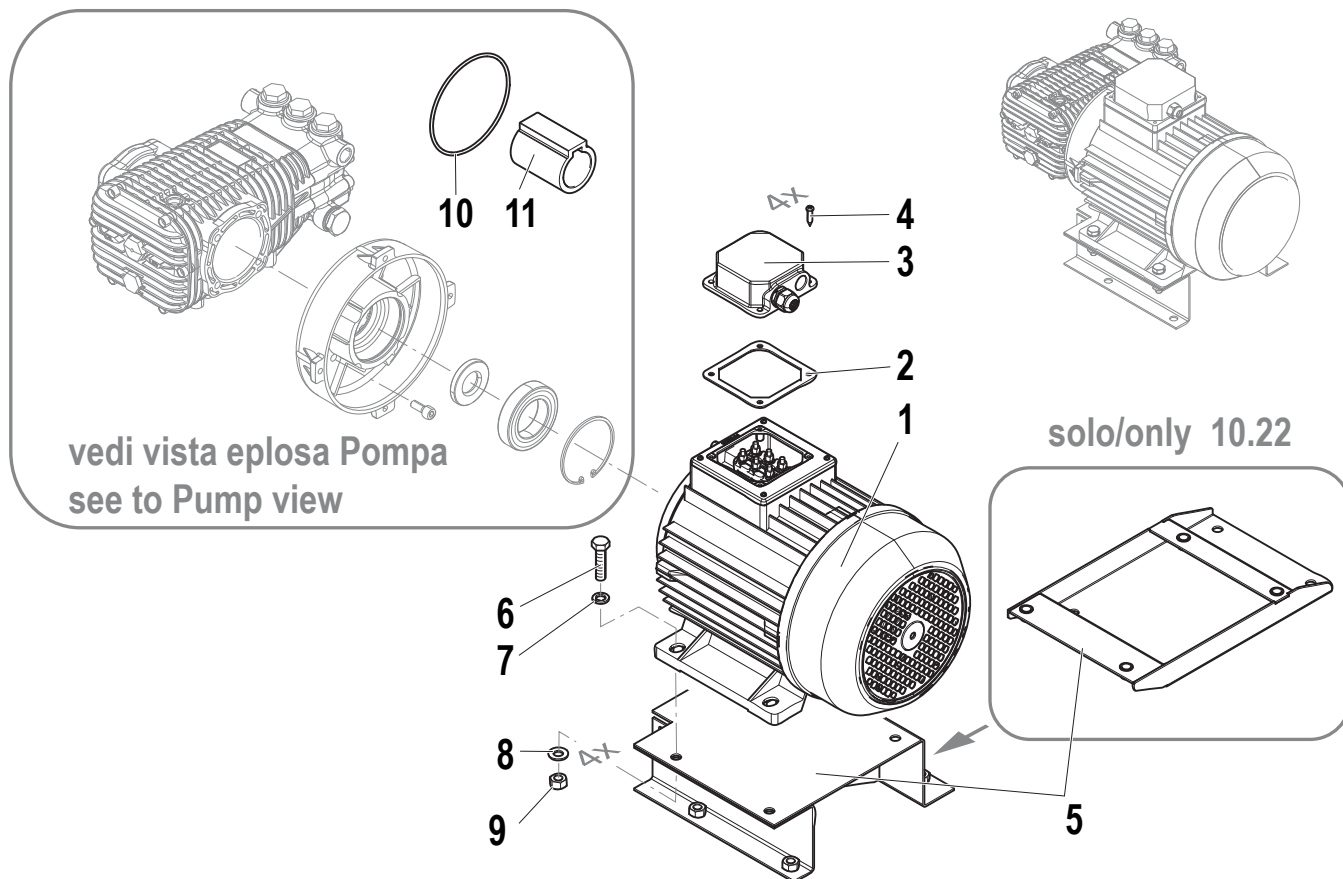

vedi vista esplosa Pompa
see to Pump view

solo/only 10.22

N°	Cod.	Descrizione	Description	Note	Q.ty	Model
1	1831 0642	Motore elettrico	Electric Motor	TRF 400/50 9CV	1	9.16 - 9.21
1	1831 0669	Motore elettrico	Electric Motor	TRF 400/50 10CV	1	10.22
2	1201 0190	Guarnizione	Gasket		1	
3	0402 0465	Coperchio Motore	Motor Cover		1	
4	3623 0030	Vite	Screw	M4x12	4	
5	3002 0633	Supporto	Support		1	9.16 - 9.21
5	3002 0693	Supporto	Support		1	10.22
6	3607 0227	Vite	Screw	M10x40	4	
7	2819 0001	Rosetta elastica	Elastic Washer	10,5x17,5x2,2	4	

N°	Cod.	Descrizione	Description	Note	Q.ty	Model
8	2811 0002	Rosetta	Washer	10,5x20x2	4	
9	0604 0105	Dado	Nut	M10	4	
10	1210 0618	Guarnizione OR	O-Ring	Ø1,5x42 Viton	2	
11	0204 0074	Bussola Sinterizzata	Sinterized Bushing		1