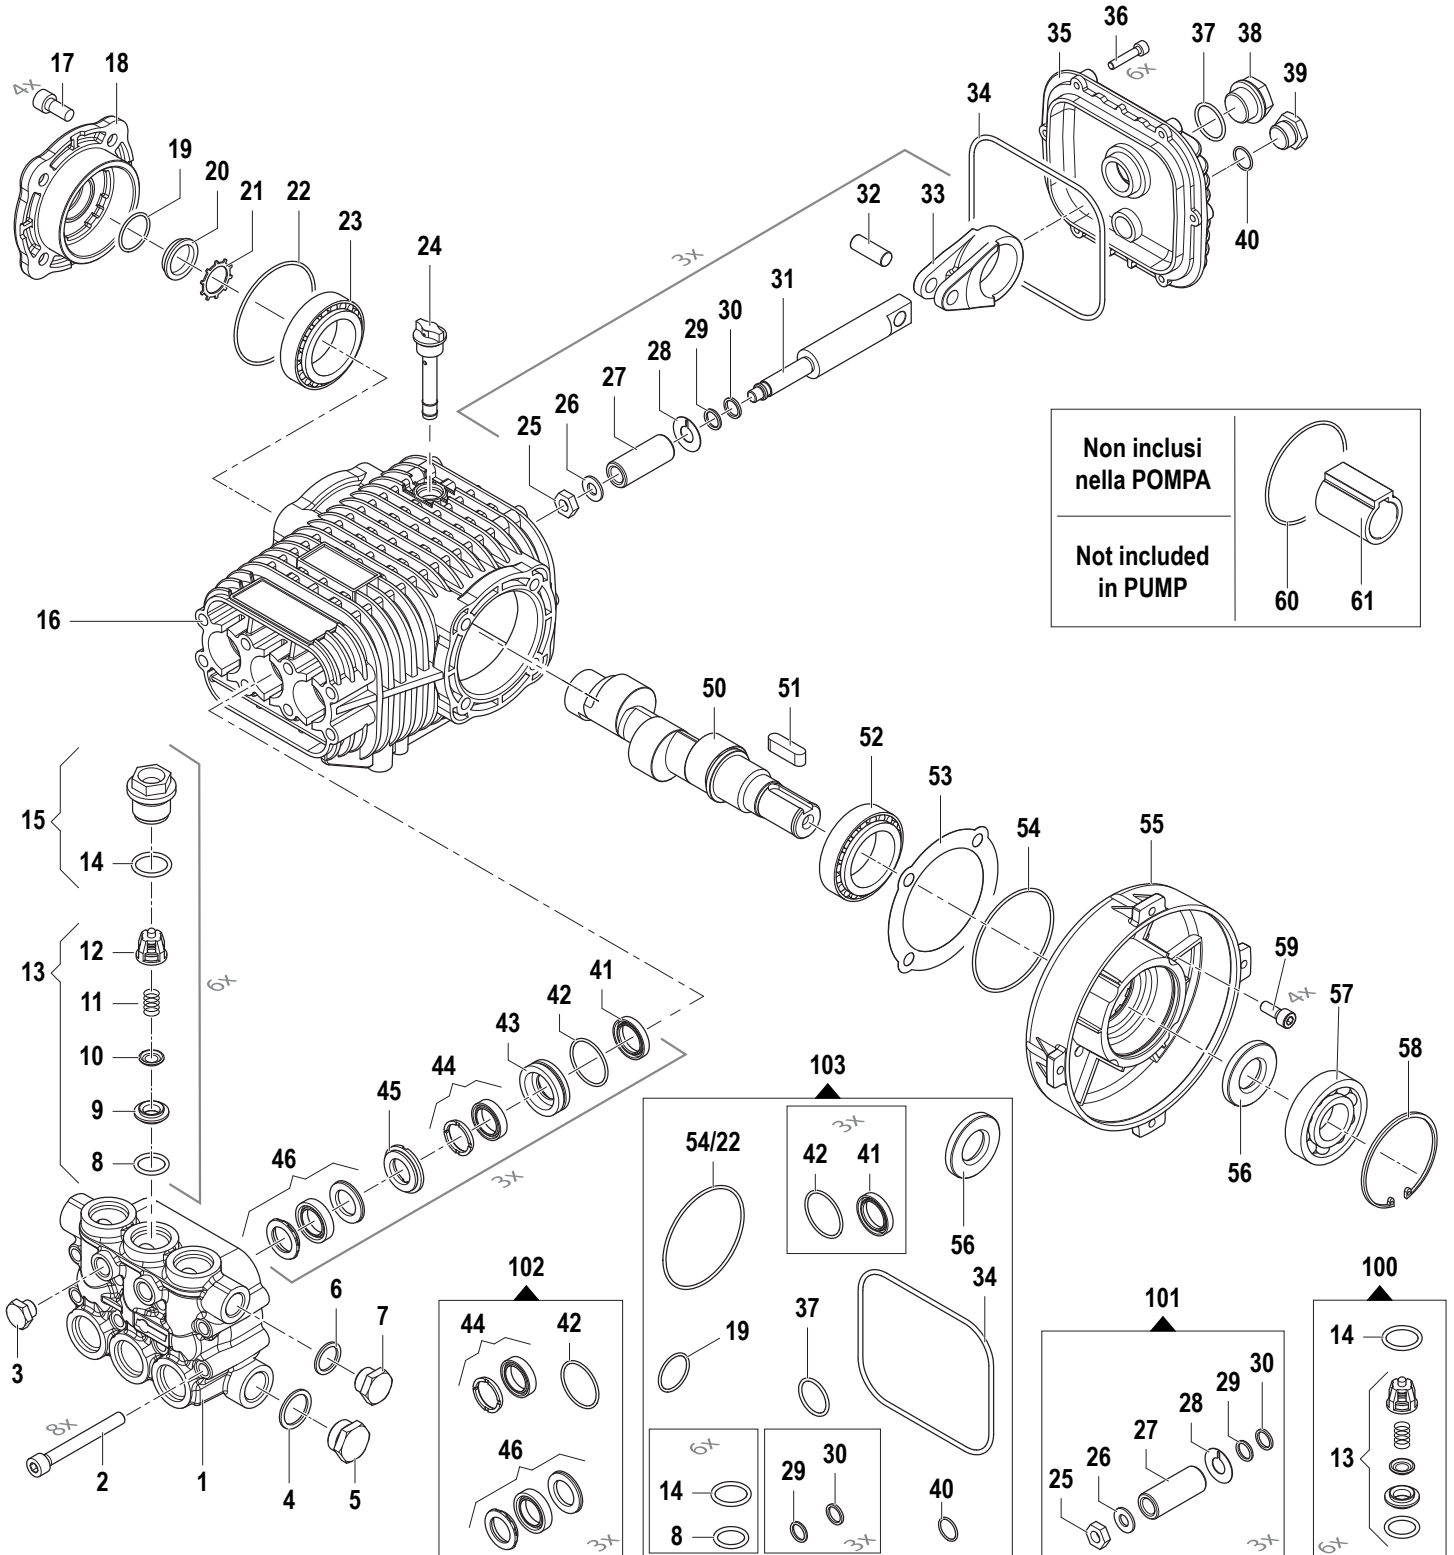

RW 4030S

9.16 (6517 0403)

RW 5525S

9.21 (6517 0702)

RW 5530S

10.22 (6518 0703)

N°	Cod.	Descrizione	Description	Note	Q.ty	Model
1	3218 0373	Testata Pompa	Pump Manifold	Ø20	1	
2	3609 0039	Vite	Screw	M8x70	8	
3	3200 0004	Tappo	Plug	G1/4"	1	
4	2811 0086	Rondella in Rame	Copper Washer	Ø21,2x27x1,5	1	
5	3202 0015	Tappo	Plug	G1/2"	1	
6	2811 0084	Rondella	Washer	Ø16,7x22x1,5	1	
7	3200 0007	Tappo	Plug	G3/8	1	
8	1210 0046	Guarnizione OR	O-Ring	Ø2,62x17,13	6	
9	3009 0087	Sede Valvola Aspirazione/Mandata	Suction/Delivery Valve Seat		6	
10	3604 0017	Valvola Aspiraz./Mand.	Suction/Delivery Valve		6	
11	1802 0177	Molla Valvola Aspirazione/Mandata	Suction/Delivery Valve Spring		6	
12	1205 0025	Gabbia Valvola Aspirazione/Mand.	Suction/Delivery Valve Cage	Basse portate Low Flow	6	6.15 - 8.15
12	1205 0043	Gabbia Valvola Aspirazione/Mandata	Suction/Delivery Valve Cage	Alte portate High Flow	6	9.18 - 9.21 10.18 - 10.21
13	1220 0030	Valvola Aspirazione/Mandata	Suction/Delivery Valve	Basse portate Low Flow	6	6.15 - 8.15
13	1220 0072	Valvola Aspirazione/Mandata	Suction/Delivery Valve	Alte portate High Flow	6	9.18 - 9.21 10.18 - 10.21
14	1210 0048	Guarnizione OR	O-Ring	Ø2,62x20,24	6	
15	3202 0315	Kit Tappo Valvola Aspirazione/Mandata	Suction/Delivery Valve Plug Kit		6	
16	0403 0182	Carter Pompa	Pump Crankcase		1	
17	3609 0005	Vite	Screw	M8x20	4	
18	1009 0261	Flangia	Flange		1	
19	1210 0451	Guarnizione OR	O-Ring	Ø2x24	1	
20	3201 0026	Tappo Livello Olio	Oil Level Plug		1	
21	3019 0033	Seeger	Seeger	Ø28	1	
22	1210 0448	Guarnizione OR	O-Ring	Ø2x70	1	
23	0440 0048	Cuscinetto Rulli Conici	Roller Bearing	Ø30x62x21,25	1	
24	3200 0051	Tappo Olio	Oil Dipstick		1	
25	0600 0054	Dado Speciale	Special Bolt		3	
26	2811 0082	Rondella	Washer	Ø8,4x16x1,5	3	
27	0202 0024	Bussola Ceramica	Ceramic Bushing	Ø20	3	
28	2812 0094	Rondella	Washer		3	
29	1210 0039	Guarnizione OR	O-Ring	Ø1,78x7,66	3	
30	0009 0170	Anello BK	Anti-Extr. Ring		3	
31	2409 0139	Pistone Guida	Piston		3	
32	3011 0016	Spinotto	Gudgeon Pin	Ø10x29	3	
33	0205 0044	Biella	Connecting Rod		3	
34	1210 0369	Guarnizione OR	O-Ring	Ø3,53x117,1	1	
35	0402 0307	Coperchio Carter	Cover		1	
36	3609 0030	Vite	Screw	M5x20	6	
37	1210 0048	Guarnizione OR	O-Ring	Ø2,62x20,24	1	
38	3201 0027	Tappo Livello Olio	Oil Level Plug	G1/2"	1	
39	3200 0007	Tappo	Plug	G3/8"	1	
40	1210 0441	Guarnizione OR	O-Ring	Ø2x14	1	
41	0019 0128	Anello Tenuta Olio	Oil Seal	Ø20x28x5	3	
42	1210 0156	Guarnizione OR	O-Ring	Ø1,78x31,47	3	
43	0009 0353	Anello Portaguarnizione	Packing Retainer	Ø20	3	
44	1241 0080	Guarnizione Tenuta	Packing	Ø20	3	
45	0009 0352	Anello Portaguarnizione	Packing Retainer	Ø20	3	
46	1241 0079	Guarnizione Tenuta	Packing	Ø20	3	
50	0001 0569	Albero Maschio	Solid Crankshaft	Ø24	1	6.15
50	0001 0631	Albero Maschio	Solid Crankshaft	Ø24	1	8.15
50	0001 0570	Albero Maschio	Solid Crankshaft	Ø24	1	9.18 - 10.18
50	0001 0571	Albero Maschio	Solid Crankshaft	Ø24	1	9.21
50	0001 0653	Albero Maschio	Solid Crankshaft	Ø24	1	10.21
51	1602 0013	Linguetta	Key	8x7x30	1	6.15 - 8.15 9.18 - 9.21 10.18