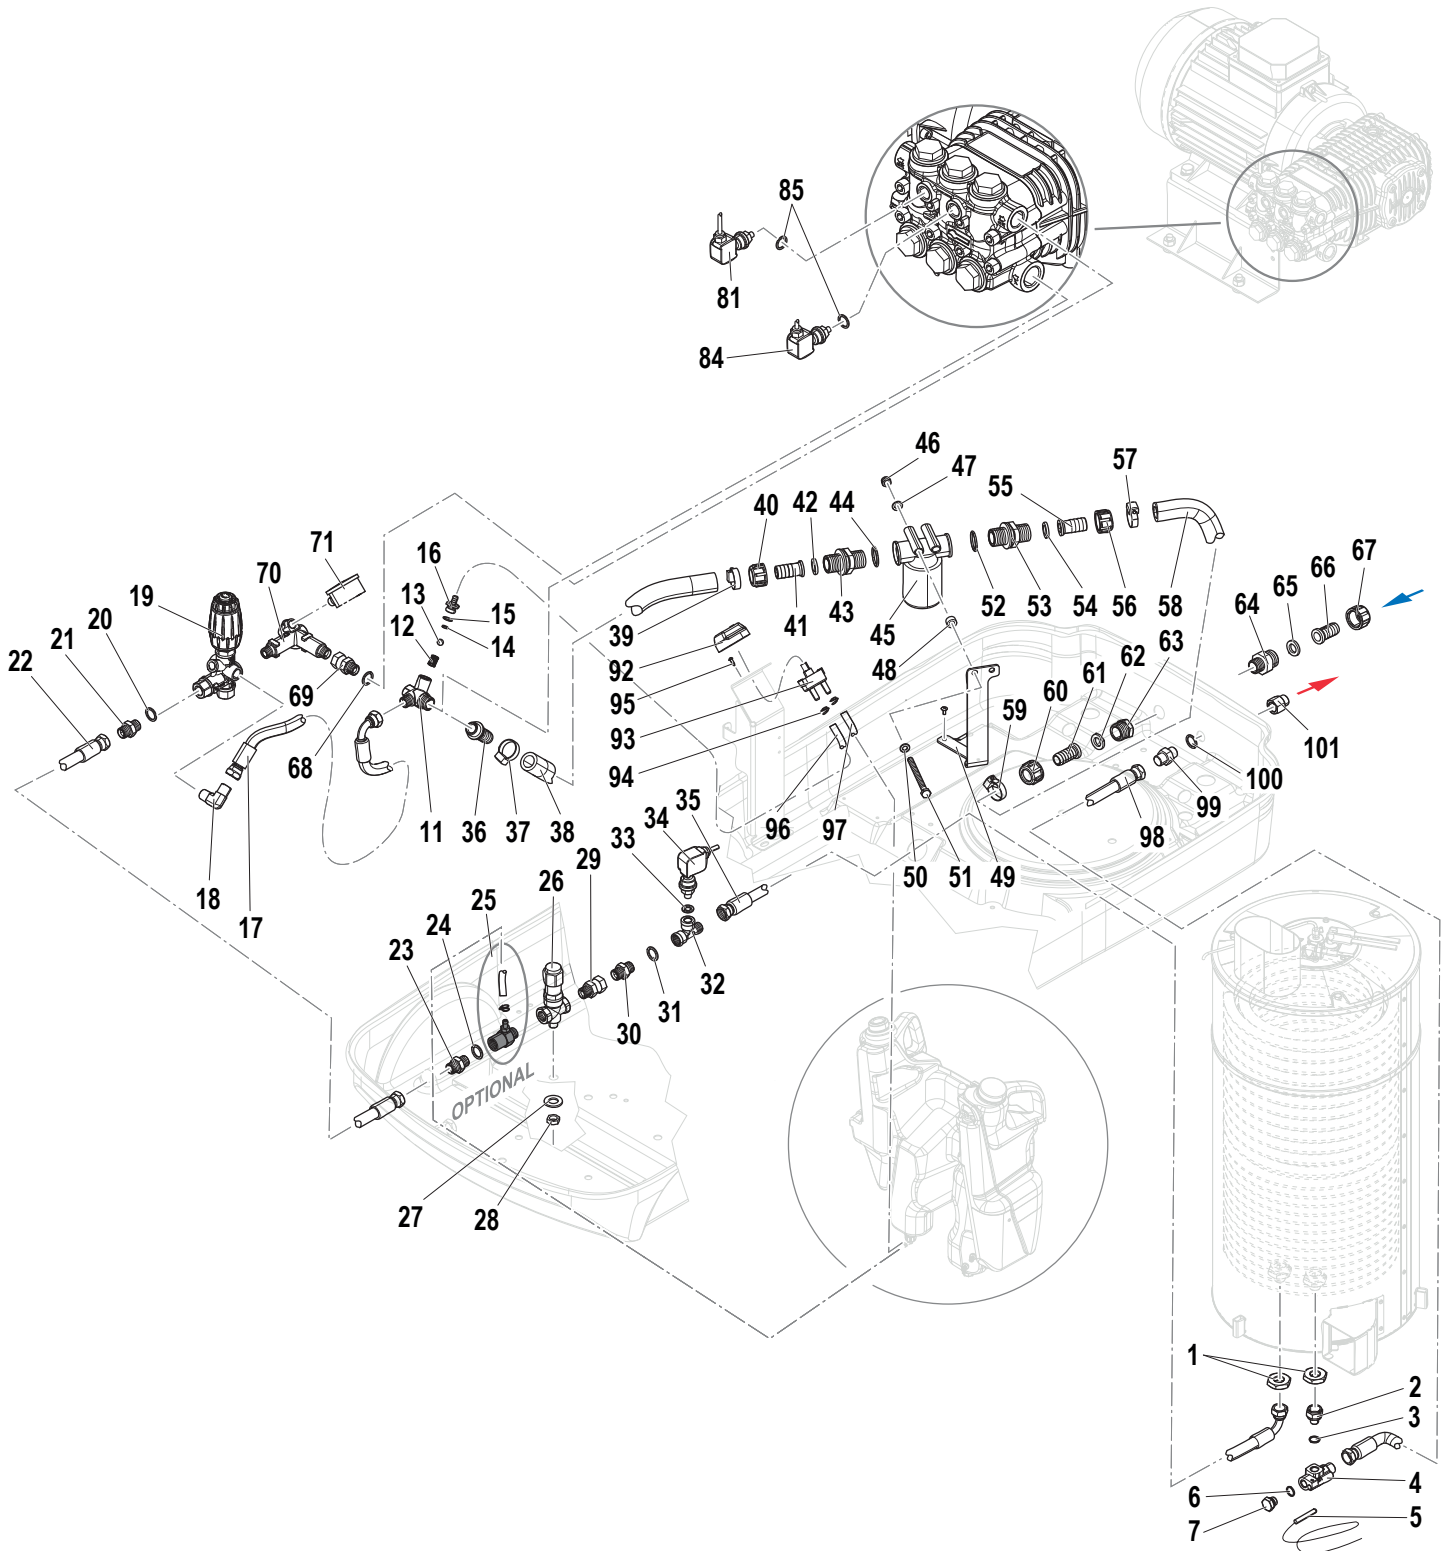

N°	Cod.	Descrizione	Description	Note	Q.ty	Model
1	1227 0035	Ghiera fissaggio serpentina	Coil Locking Nut	G3/8"x8	2	
2	0011 0006	Riduzione	Reduction	M/F G1/4"-G3/8"	1	
3	1209 0097	Guarnizione	Gasket	1/4"	1	
4	0424 0377	Corpo porta termostato	Thermostat Body	Brass	1	
5	3230 0045	Termostato	Thermostat		1	
6	1209 0097	Guarnizione	Gasket	1/4"	1	
7	3200 0102	Tappo	Cap	G1/4"	1	
11	0424 0466	Raccordo	Fitting		1	
12	1802 0228	Molla	Spring		1	
13	3003 0043	Sfera	Sphere		1	
14	1210 0072	O-Ring	O-Ring	2,0x6 Viton	1	

N°	Cod.	Descrizione	Description	Note	Q.ty	Model
15	1210 0170	O-Ring	O-Ring	1,78x10,82	1	
16	2800 0515	Raccordo Detergente	Detergent Fitting		1	
17	3208 1139	Tube	Pipe	G3/8" F/F + OGV L=700	1	
18	1211 0026	Gomito	Elbow	3/8" M/M + OGV	1	
19	1215 0385	Valvola Regolazione	Regulation Valve	VB 9	1	fino a / up to SN 46666849
	1215 0534	Valvola Regolazione	Regulation Valve	VRC 25	1	fino a / up to SN 47711802
	1215 0454	Valvola Regolazione	Regulation Valve		1	
	1215 0645	Valvola Regolazione	Regulation Valve		1	solo / only 10.22 da / from SN 46669442/1