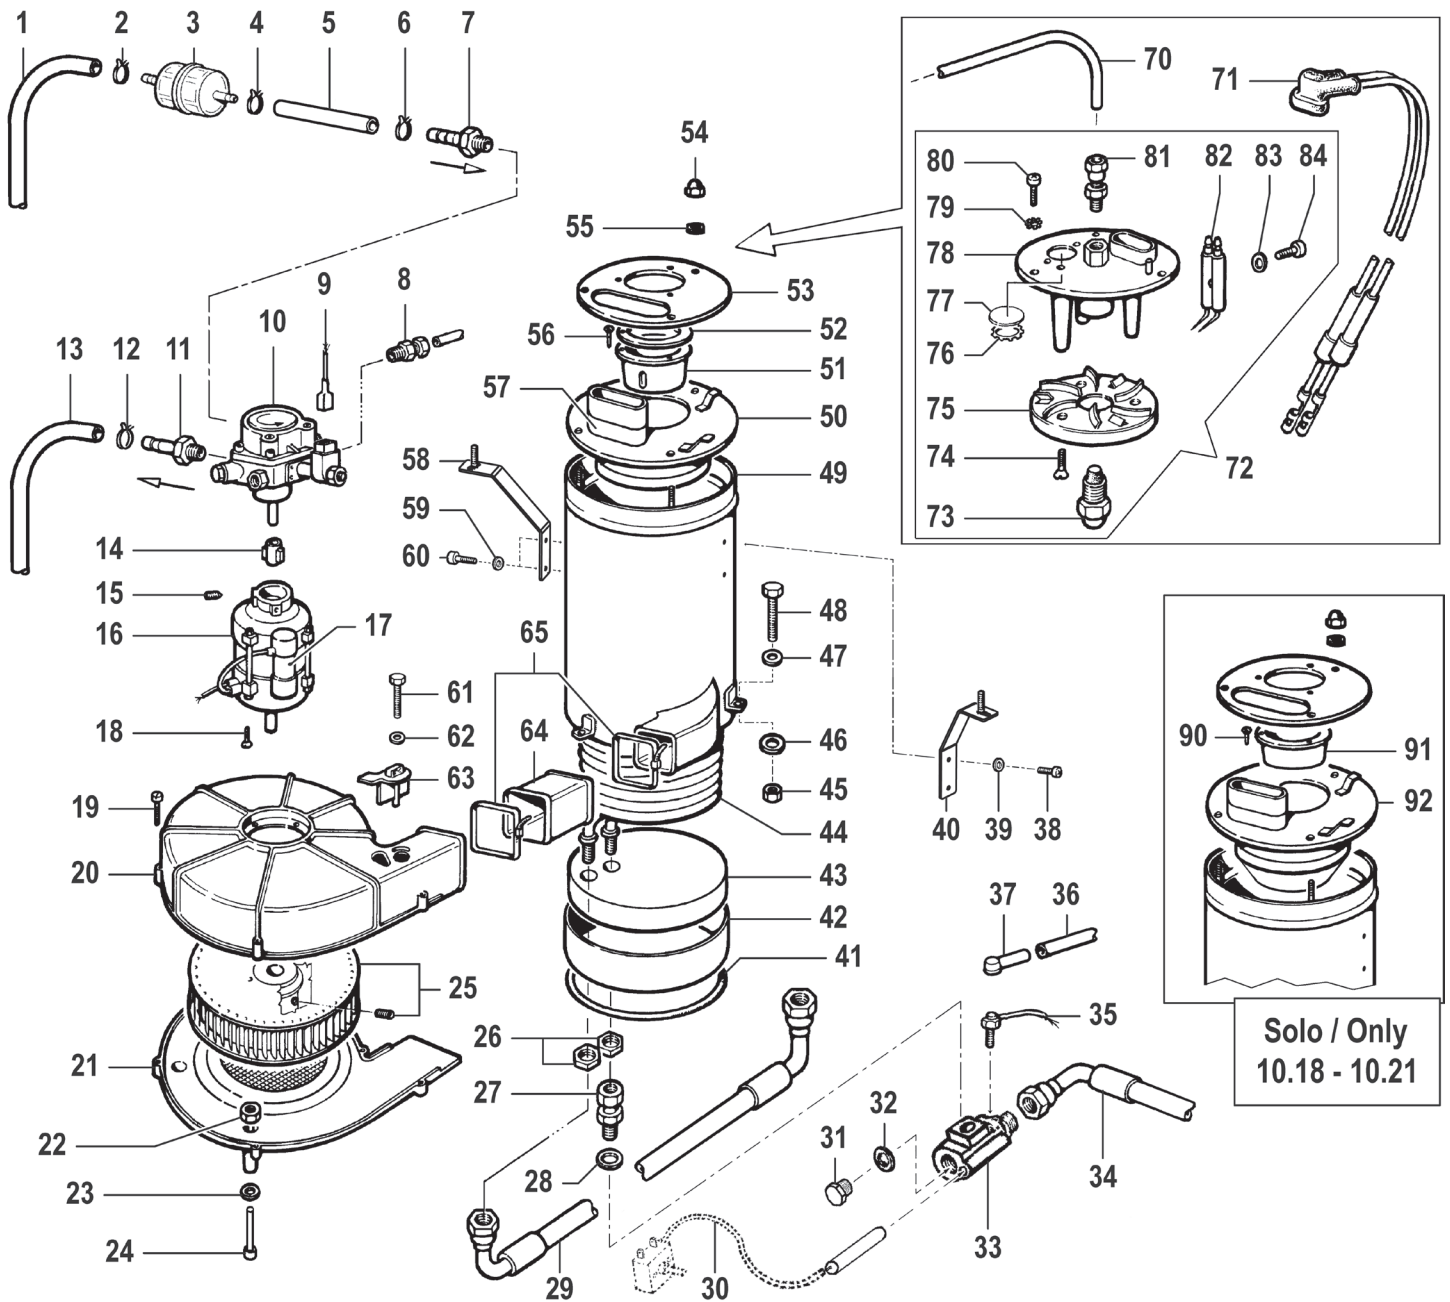

N°	Cod.	Descrizione	Description	Note	Q.ty	Model
1	3208 0898	Tubo Gasolio	Diesel Hose	Ø6x12 L=535	1	
2	1003 0003	Fascetta	Hose Clamp		1	
3	1002 0120	Filtro Gasolio	Diesel Filter	15 Micron	1	
4	1003 0003	Fascetta	Hose Clamp		1	
5	3208 0892	Tubo Gasolio	Diesel Hose	Ø6x12 L=90	1	
6	1003 0003	Fascetta	Hose Clamp		1	
7	2803 0408	Raccordo p.g.	Coupling	G1/4 PG Ø7	1	
8	2803 0322	Raccordo	Coupling	Ø4 GC1/8"	1	
9	0430 0057	Connettore	Connector		1	
10	2422 0033	Kit Pompa Gasolio	Diesel Pump Kit		1	
11	2803 0570	Raccordo p.g.	Coupling	G1/4 PG Ø7	1	
12	1003 0003	Fascetta	Hose Clamp		1	
13	3208 0893	Tubo Gasolio	Diesel Hose	Ø6x12 L=650	1	
14	1221 0017	Giunto	Coupling		1	
15	3622 0029	Vite senza Testa Es. Inc.	Stop Adjustable Nut	M5x10	3	
16	1831 0555	Motore Elettrico	Electric Motor	230V 50Hz	1	

N°	Cod.	Descrizione	Description	Note	Q.ty	Model
17	0434 0016	Condensatore	Condenser	6,3mF 450V 50/60Hz	1	
18	3608 0005	Vite	Screw	M4x10	4	
19	3625 0028	Vite	Screw	3,5x25	5	
20	0404 0031	Convogliatore Super.	Shraud Cover		1	
21	0466 0025	Convogliatore Inf.	Shraud Cover		1	
22	0604 0010	Dado	Nut	M6	3	
23	2811 0125	Rondella	Washer	Ø6,4x12,5x1,6	3	
24	3609 0201	Vite	Screw	M6x60	3	
25	3632 0105	Kit Ventola + grano	Fan Kit + Grano	Ø200x45	1	
	3632 0118	Kit Ventola + grano	Fan Kit + Grano	Ø208x45	1	Solo / Only 10.18 - 10.21
26	1227 0035	Ghiera Fiss. Serpentina	Coil-Lock Nut	G3/8x8	2	
27	0011 0006	Adattatore	Adapter	M/F G1/4-3/8"	1	
28	1209 0113	Rondella in Rame	Copper Washer	G1/4"	1	
29	3208 0886	Tubo A.P.	H.P. Hose	R2 5/16" L=300	1	6.15 - 8.15 9.18