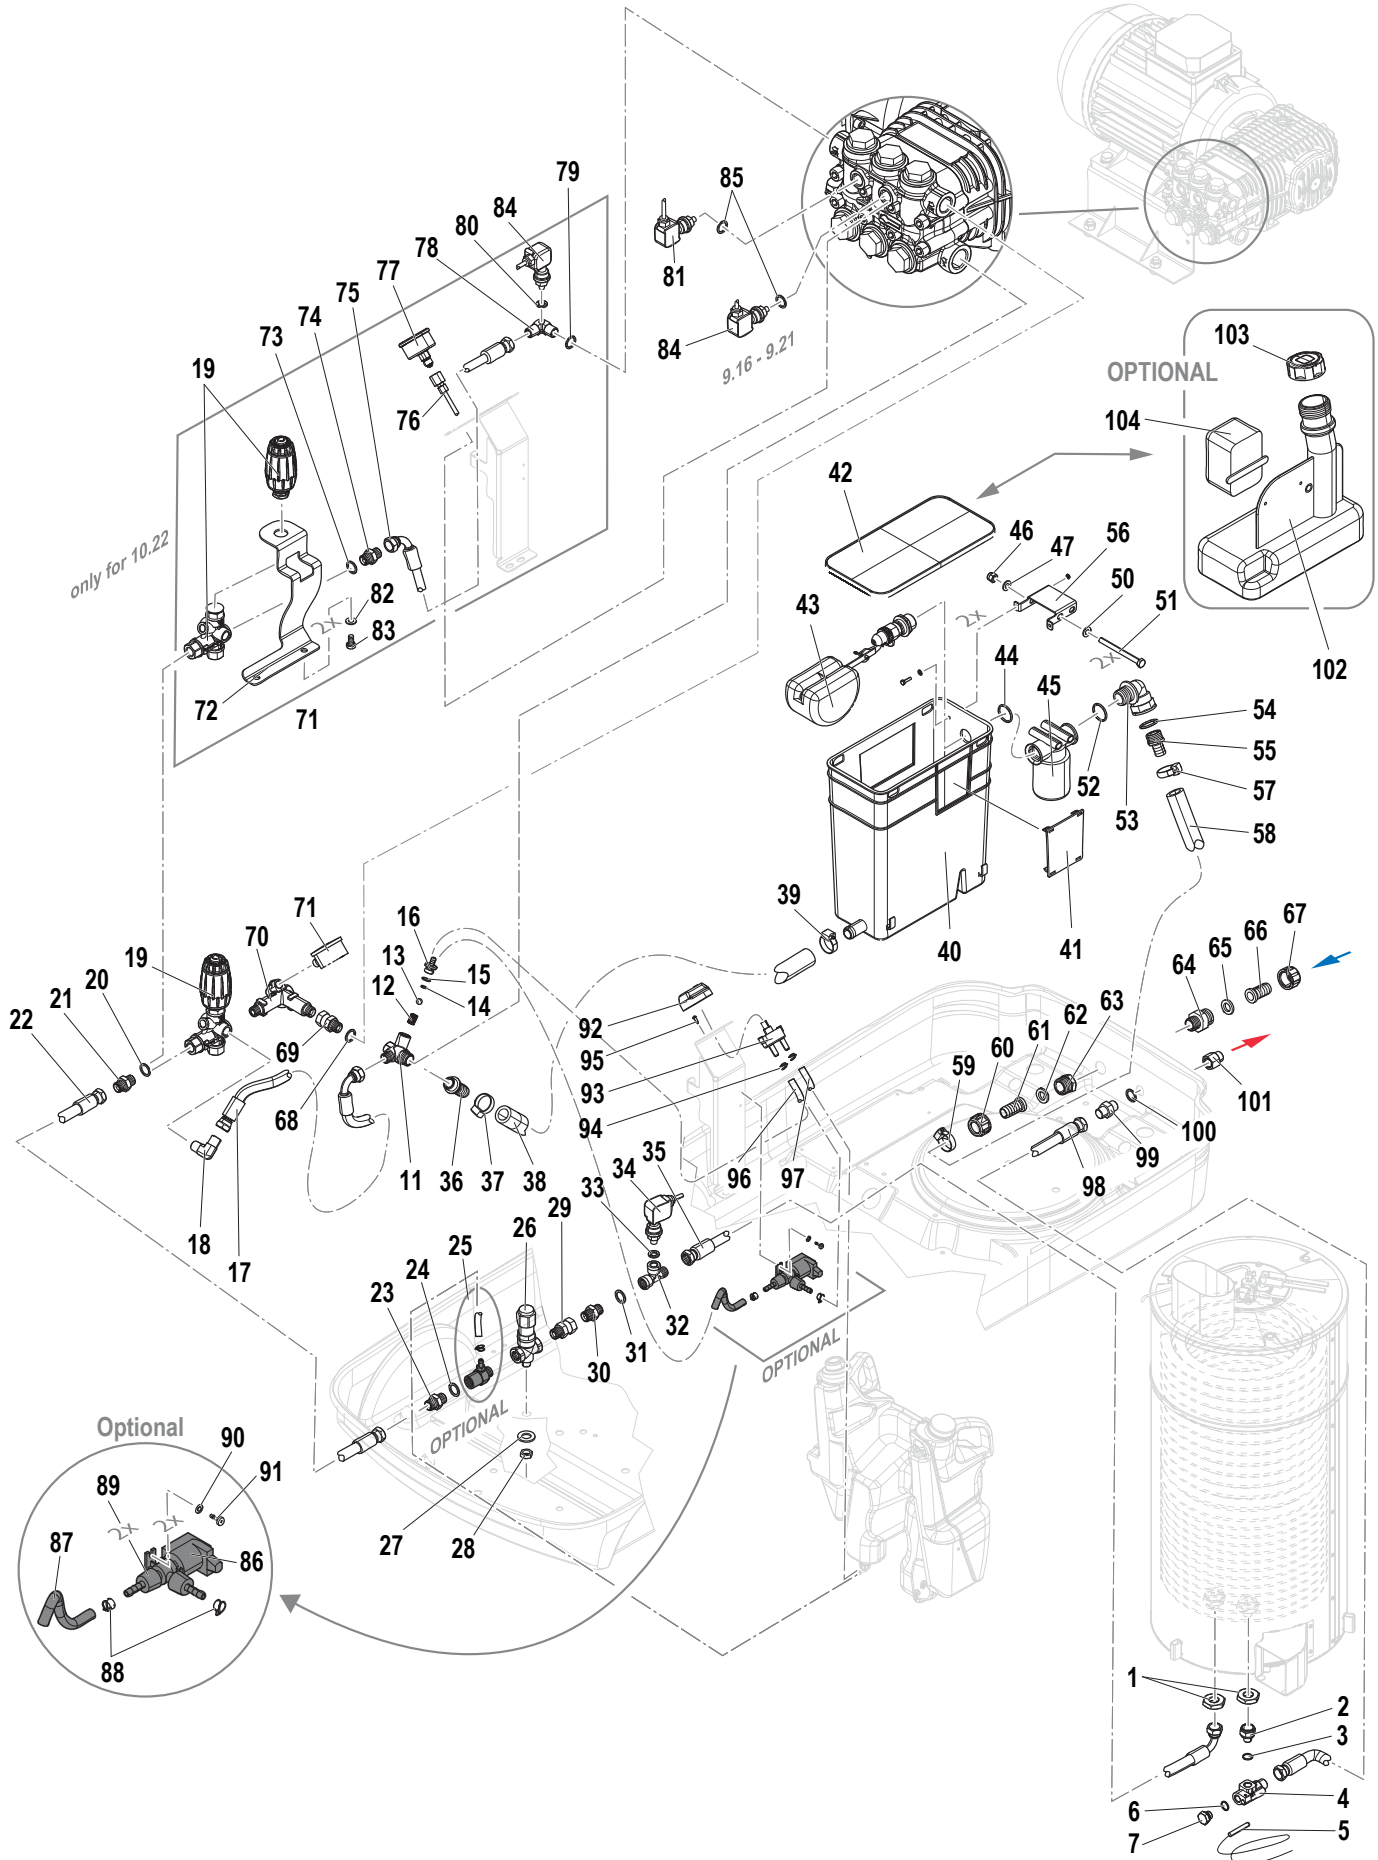

N°	Cod.	Descrizione	Description	Note	Qty	Model
1	1227 0035	Ghiera fissaggio serpentina	Coil Locking Nut	G3/8"x8	2	
2	0011 0006	Riduzione	Reduction	M/F G1/4"-G3/8"	1	
3	1209 0097	Guarnizione	Gasket	1/4"	1	
4	0424 0377	Corpo porta termostato	Thermostat Body	Brass	1	
5	3230 0045	Termostato	Thermostat		1	
6	1209 0097	Guarnizione	Gasket	1/4"	1	
7	3200 0102	Tappo	Cap	G1/4"	1	
11	0424 0466	Raccordo	Fitting		1	
12	1802 0228	Molla	Spring		1	
13	3003 0043	Sfera	Sphere		1	
14	1210 0072	O-Ring	O-Ring	2,0x6 Viton	1	
15	1210 0170	O-Ring	O-Ring	1,78x10,82	1	
16	2800 0515	Raccordo Detergente	Detergent Fitting		1	
17	3208 1139	Tubo	Pipe	G3/8" F/F + OGV L=700	1	
18	1211 0026	Gomito	Elbow	3/8" M/M + OGV	1	
19	1215 0385	Valvola Regolazione	Regulation Valve	VB 9	1	fino a / up to SN 46666849
	1215 0534	Valvola Regolazione	Regulation Valve	VRC 25	1	fino a / up to SN 47711802
	1215 0454	Valvola Regolazione	Regulation Valve		1	
	1215 0645	Valvola Regolazione	Regulation Valve		1	solo / only 10.22 da / from SN 46669442/1
20	1209 0091	Guarnizione	Gasket	3/8" Rame/ Copper	1	
21	2000 0041	Nipplo	Nipple	G3/8" + OGV	1	
22	3208 1140	Tubo	Pipe	F/F G3/8" + OGV L=530	1	9.16
22	3208 1124	Tubo	Pipe	F/F G3/8" + OGV L=580	1	9.21 - 10.22
23	2000 0041	Nipplo	Nipple	G3/8" + OGV	1	
24	1209 0091	Guarnizione	Gasket	3/8" Rame/ Copper	1	
25	0801 0006	Eiettore	Ejector		1	
26	1215 0275	Valvola di Sicurezza	Safety Valve	G3/8" - G1/4"	1	
27	2811 0010	Rosetta	Washer	15x28	1	
28	0600 0005	Dado Speciale	Special Nut	G1/4"	1	
29	0011 0003	Raccordo	Fitting	G3/8" M/F	1	
30	2000 0041	Nipplo	Nipple	G3/8" + OGV	1	
31	1209 0091	Guarnizione	Gasket	3/8" Rame/ Copper	1	
32	2803 3427	Raccordo a T	T Fitting	M/F/F 3/8"-3/8"-1/4"	1	
33	1209 0113	Rosetta	Washer	1/4"	1	
34	2421 0038	Pressostato (Blu)	Pressure Switch (Bleu)	G1/4"	1	
35	3208 0856	Tubo	Pipe	F/F G3/8" L=290	1	
36	2800 0120	Raccordo p.g. Aspir.	Straight Hose Tail	G1/2" D.16x20	1	
37	1003 0018	Fascetta	Hose Clamp	D.20/32	1	
38	3208 1337	Tubo gomma		D.19x26 L=300	1	
39	1003 0018	Fascetta	Hose Clamp	D.20/32	1	
40	0461 0569	Cisterna Acqua	Water Tank		1	
41	0402 0349	Coperchio Laterale	Side Cover		1	
42	0402 0251	Coperchio	Cover		1	
43	1237 0010	Galleggiante	Float		1	
44	1210 0029	O-Ring	O-Ring	2,62x25,07	1	
45	1002 0237	Filtro Acqua	Water Filter	G3/4" F	1	
46	0604 0158	Dado	Nut	M8	2	
47	2811 0016	Rosetta	Washer	8,4x17x1,6	2	
48	0601 0772	Distanziale	Spacer	8,25x15x8,3	2	
49	3002 0896	Supporto	Support		1	
50	2811 0016	Rosetta	Washer	8,4x17x1,6	2	
51	3607 0224	Vite	Screw	M8x90	2	
52	1210 0029	O-Ring	O-Ring	2,62x25,07	1	
53	1211 0035	Gomito	Elbow	M-F G3/4"	1