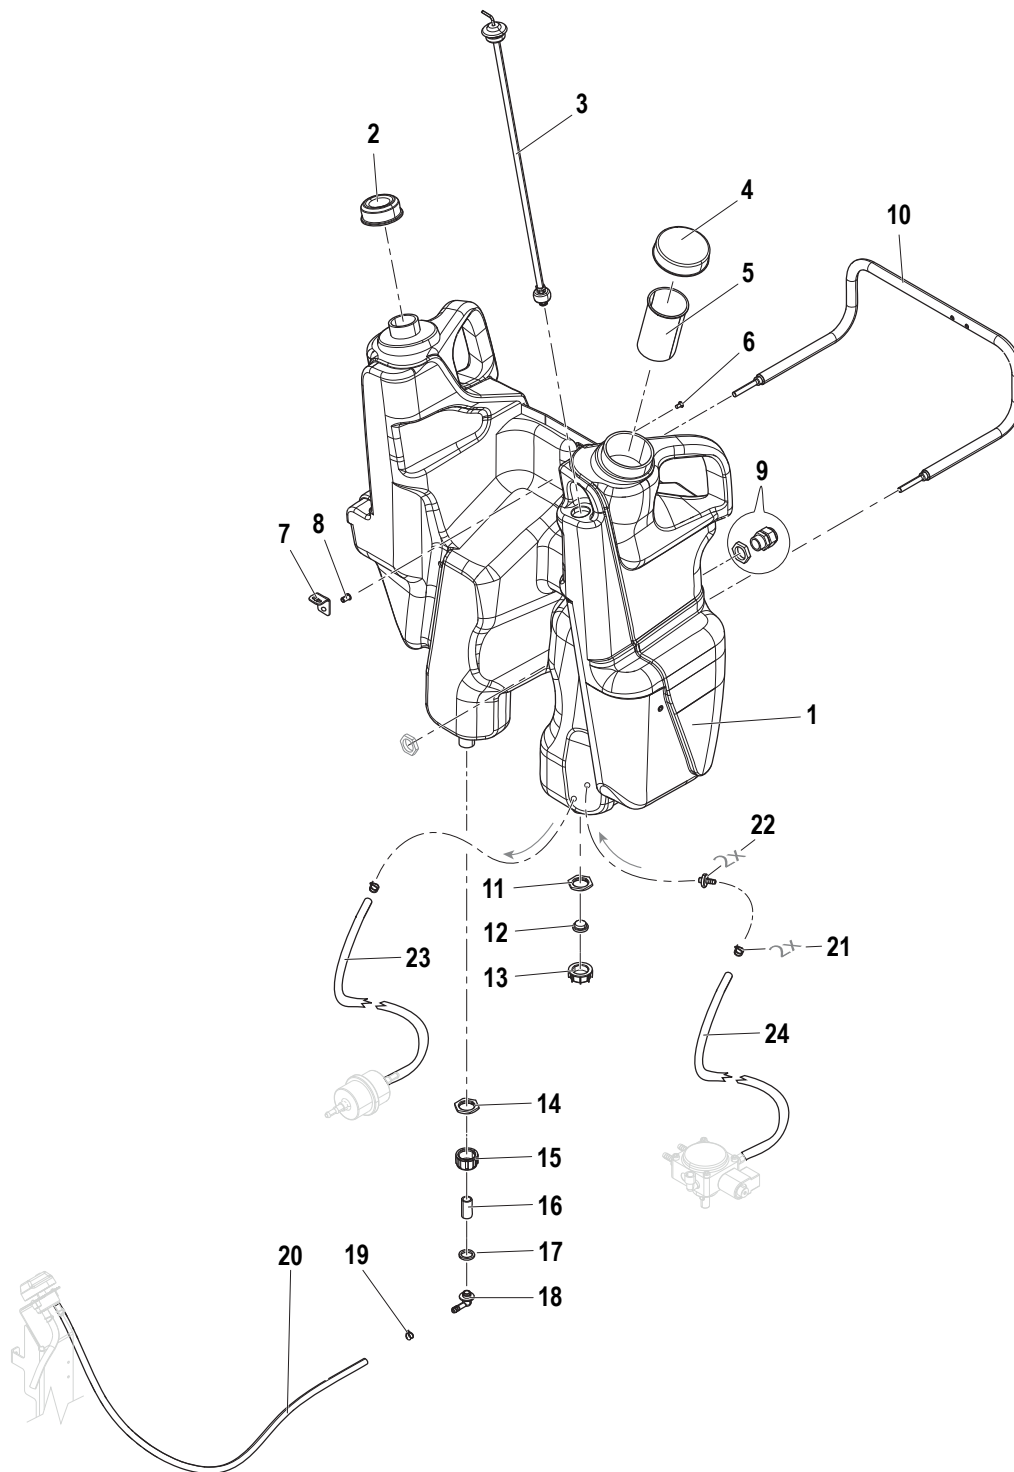

N°	Cod.	Descrizione	Description	Note	Qty	Model
1	3206 0308	Kit Serbatoio	Tank Assembly		1	
2	3200 0058	Tappo Detergente	Detergent Plug	Rosso / Red	1	
3	3042 0018	Kit Livello Gasolio	Fuel Level Sensor Kit		1	
4	3200 0123	Tappo Diesel	Diesel Plug	Nero / Black	1	
5	1002 0177	Filtro Diesel	Diesel Filter		1	
6	3623 0031	Vite Speciale	Special Screw	M5x5	1	
7	3002 0660	Supporto Carena	Cover Support		1	
8	2815 0026	Rivetto	Rivet	M5x13	1	
9	2434 0003	Pressacavo	Cable Holder	PG16	1	
10	3002 0659	Supporto	Support		1	
11	0604 0050	Dado	Nut	G3/4x7	1	
12	1209 0140	Guarnizione	Gasket		1	
13	3200 0073	Tappo	Plug	G3/4F"	1	

N°	Cod.	Descrizione	Description	Note	Qty	Model
14	0604 0050	Dado	Nut	G3/4x7	1	
15	1223 0052	Galletto	Adjustable Nut	G3/4"	1	
16	1002 0078	Filtro	Filter		1	
17	1209 0104	Guarnizione	Gasket	18x24x3	1	
18	2803 0371	Raccordo	Coupling	90°	1	
19	1003 0059	Fascetta	Hose Clamp		1	
20	3208 1082	Tubo Detergente	Detergent Hose	Ø7x10 L=850	1	
21	1003 0059	Fascetta	Hose Clamp		2	
22	2800 0129	Raccordo Portagomma	Fitting		2	
23	3208 0898	Tubo Gasolio	Diesel Hose	Ø6x12 L=535	1	
24	3208 0893	Tubo Gasolio	Diesel Hose	Ø6x12 L=650	1