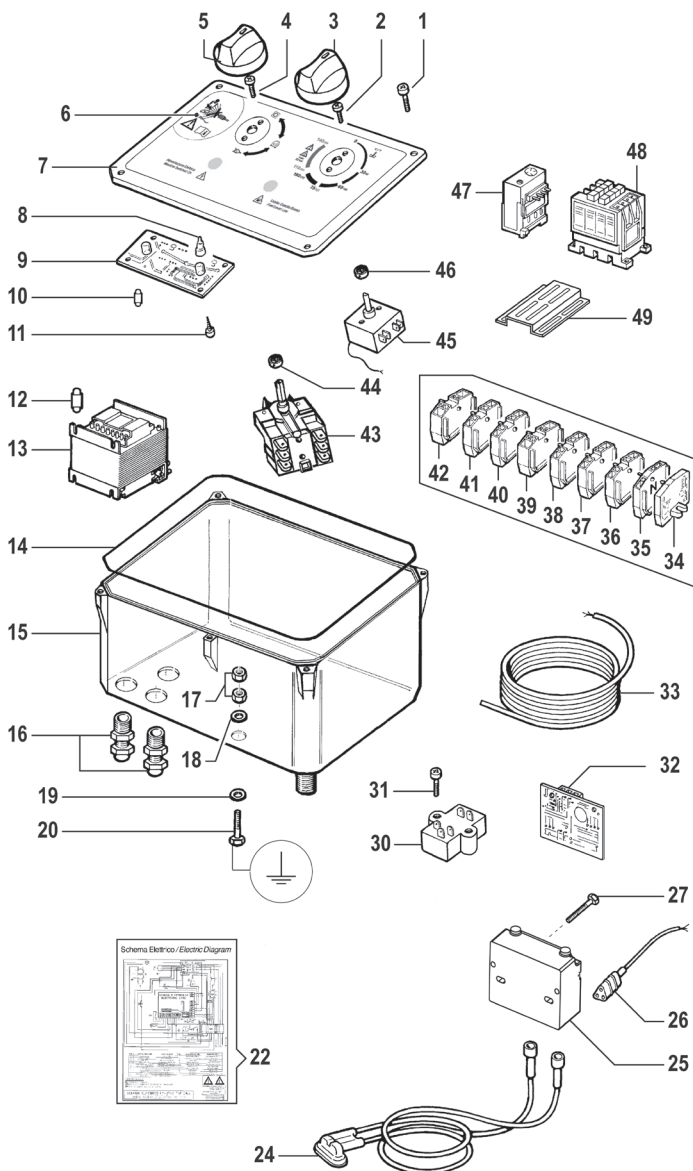

N°	Cod.	Descrizione	Description	Note	Q.ty	Model
1	3625 0035	Vite	Screw	3,5x19	6	
2	3623 0007	Vite	Screw	M4x10	2	
3	1817 0081	Manopola Potenziometro	Potentiometer Knob		1	
4	3623 0007	Vite	Screw	M4x10	2	
5	1817 0081	Manopola Interruttore	Switch Knob		1	
6	0457 0047	Etichetta Quadro Elettr.	Electrical Panel Sticker		1	
7	0402 0242	Coperchio	Cover		1	
8	1607 0002	Lampadina	Lamp		2	
9	3043 0028	Scheda Spie	Lamp Card		1	
10	1012 0031	Fusibile Scheda Elettronica	P.C. Board Fuse	5x20F-1,6A	1	
11	3625 0031	Vite	Screw	3,5x9,5	4	
12	1012 0003	Fusibile Trasformatore	Transformer Fuse	5x20F-2A	1	
13	3226 0084	Trasformatore B.T.	L.T. Transformer	230-400V/24V	1	
14	1201 0142	Guarnizione	Gasket		1	
15	3001 0148	Scatola Elettrica	Electrical Box		1	
16	2434 0003	Pressacavo Cavo Elettr.	Cable Holder	PG16	2	
17	0604 0061	Dado	Nut	M5x5	4	
18	2819 0009	Rosetta Elastica	Spring Washer	Ø5,3x10	3	
19	2811 0037	Rondella	Washer	Ø5,3x10	1	
20	3607 0234	Vite Testa Esagonale	Hexagonal Screw	M5x30	1	
22	1610 1134	Schema Elettrico	Electric Diagram	TRF 400/50	1	
23	1223 0052	Galletto	Adjustable Nut		2	
24	0535 0073	Kit Cavo Elettrodo	Electrode Cable Kit		1	
25	3226 0082	Trasformatore A.T.	H.T. Transformer	230V-50/60HZ	1	
26	0456 0361	Cavo Trasform. A.T.	H.T. Transformer Cable	L=800	1	
27	3609 0199	Vite	Screw	M5x40	2	
30	1002 0118	Filtro Anti-disturbo	Electronic Filter		1	
31	3625 0050	Vite	Screw	4,2x9,5	2	
32	3043 0002	Scheda Elettronica	P.C. Board		1	
33	0456 0247	Cavo Elettrico	Electrical Cable	TRF 2,5mm² L=6,8m	1	
34	1805 0040	Morsetto Chiusura	End Wire Connector	Grigio / Grey	1	
35	1805 0041	Morsetto	Wire Connector	Grigio / Grey	1	
36	1805 0041	Morsetto	Wire Connector	Grigio / Grey	1	
37	1805 0041	Morsetto	Wire Connector	Grigio / Grey	1	
38	1805 0041	Morsetto	Wire Connector	Grigio / Grey	1	
39	1805 0041	Morsetto	Wire Connector	Grigio / Grey	1	
40	1805 0041	Morsetto	Wire Connector	Grigio / Grey	1	
41	1805 0042	Morsetto Chiusura	End Wire Connector	Blu / Blue	1	
42	1805 0043	Morsetto	Wire Connector	Grigio / Grey	1	
43	1410 0147	Interruttore 0-1-2	0-1-2 Switch		1	
44	0204 0041	Boccola	Bushing-Seal		1	
45	3230 0042	Termostato	Thermostat		1	
46	0204 0041	Boccola	Bushing-Seal		1	
47	2821 0043	Relé	Relay	13 / 18 Amp	1	9.16 - 9.21
	2821 0044	Relé	Relay	17 / 23 Amp	1	10.22
48	3225 0075	Teleruttore	Remote Control Switch	18A 24V 50/60HZ	1	9.16 - 9.21
	3225 0078	Teleruttore	Remote Control Switch	25A 24V 50/60HZ	1	10.22
49	2404 0168	Staffa Teleruttore	Remote Control Bracket		1