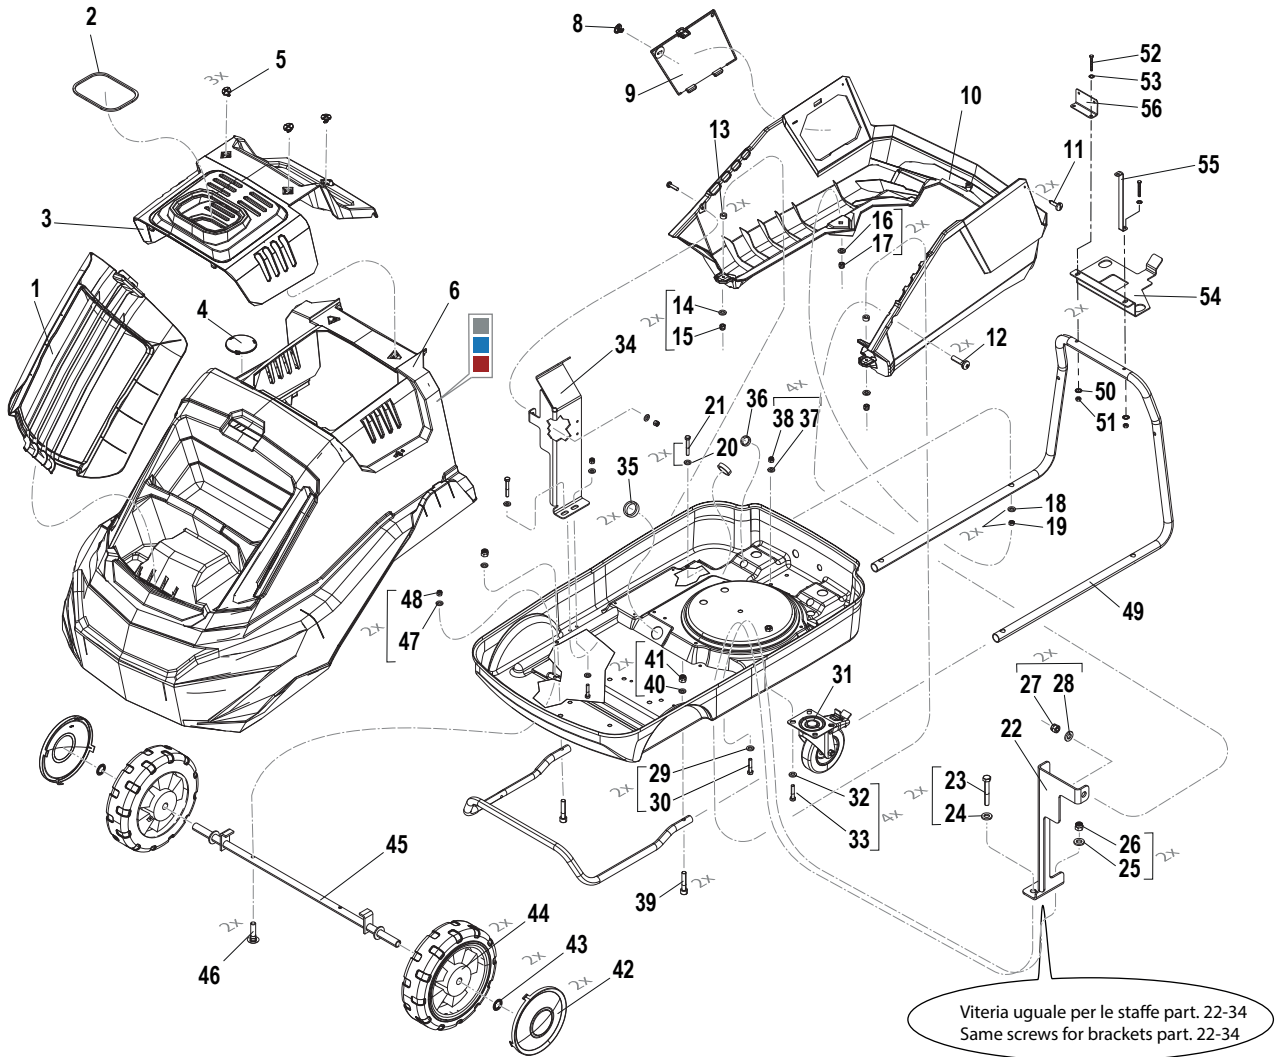

N°	Cod.	Descrizione	Description	Note	Qty	Model
1	2811 0030	Rosetta	Washer	6,4x12x1,6	2	
2	0604 0046	Dado	Nut	M5	2	
3	2811 0026	Rosetta	Washer	8,4x24x2	2	
4	0604 0158	Dado	Nut	M8	2	
5	3623 0031	Vite	Screw	M5x16	2	
6	3607 0243	Vite	Screw	M6x50	3	
7	2811 0097	Rosetta	Washer	6,4x18x1,6	3	
8	2811 0097	Rosetta	Washer	6,4x18x1,6	3	
9	0604 0102	Dado	Nut	M6	3	
10	2811 0050	Rosetta	Washer	10,5x18x2	1	
11	0604 0097	Dado	Nut	M10	1	
12	3607 0202	Vite	Screw	M10x12	1	
13	0604 0097	Dado	Nut	M10	4	
14	2819 0029	Rosetta	Washer	M10	4	

N°	Cod.	Descrizione	Description	Note	Qty	Model
15	3607 0227	Vite	Screw	M10x40	4	
16	2811 0006	Rosetta	Washer	4,3x9	4	
17	3625 0026	Vite	Screw	4,2x16	4	
18	1223 0052	Galletto	Adjustable Nut	G3/4"	2	
19	3609 0199	Vite	Screw	M5x40	2	
20	3606 0022	Manopola	Knob		2	
21	2819 0028	Rosetta	Washer	M8	2	
22	0604 0158	Dado	Nut	M8	2	
23	2811 0026	Rosetta	Washer	8,4x24x2	2	
24	3609 0201	Vite	Screw	M6x60	3	
25	2819 0039	Rosetta	Washer	M6	3	
26	0604 0102	Dado	Nut	M6	3	