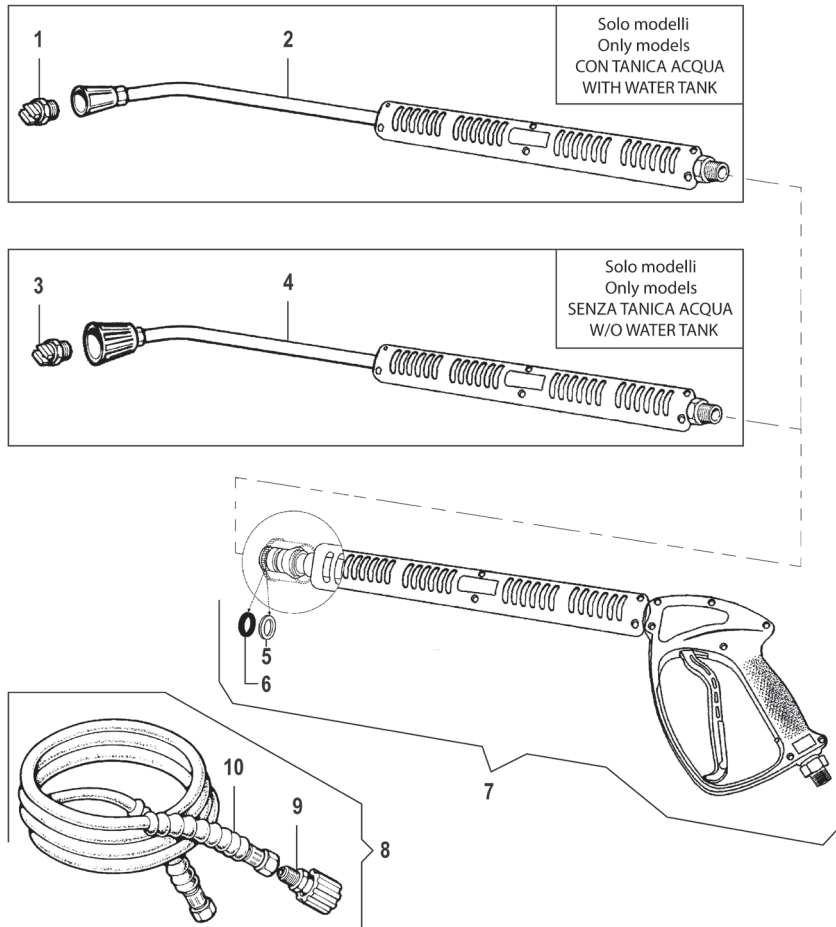

N°	Cod.	Descrizione	Description	Note	Q.ty	Model
1	3400 0602	Ugello Acqua	Water Nozzle	UG 25045 D1,27 AT 1/4" Meg (Blister COMET)	1	9.16
	3400 0681	Ugello Acqua	Water Nozzle	UG 25050 D1,35 AT 1/4" Meg (Blister COMET)	1	9.16
	3400 0694	Ugello Acqua	Water Nozzle	UG 25053 D1,37 AT 1/4" Meg (Blister COMET)	1	9.16
	3400 0601	Ugello Acqua	Water Nozzle	UG 25070 D1,60 AT 1/4" Meg (Blister COMET)	1	9.21 - 10.22
	3400 0684	Ugello Acqua	Water Nozzle	UG 25065 D1,52 AT 1/4" Meg (Blister COMET)	1	10.22
2	3301 1350	Kit Tubo Lancia	Lance Kit	L=700mm (Blister COMET)	1	
3	3400 0682	Ugello Acqua	Water Nozzle	UG 25065 D1,52 AT 1/4" Meg (Blister COMET)	1	Modelli senza tanica acqua / Models without water tank

N°	Cod.	Descrizione	Description	Note	Q.ty	Model
4	3301 0635	Kit Tubo Lancia	Lance Kit	L=700mm (Blister COMET)	1	Modelli senza tanica acqua / Models without water tank
5	0009 0931	Anello BK	BK ring		1	
6	1210 0789	Guarnizione OR Viton®	Viton® O-Ring	Ø2,62x9,19 VT	1	
7	2410 0185	Pistola	Spray gun	n°2 O-rings (Blister COMET)	1	
8	3301 0555	Tubo Alta Pressione	H.P. Hose	R2 5/16" L=10m (Blister COMET)	1	9.16
	3301 0658	Tubo Alta Pressione	H.P. Hose	R2 3/8" L=10m (Blister COMET)	1	9.21 - 10.22
9	1407 0027	Raccordo	Coupling	M22x1,5-G3/8	1	
10	3208 0745	Tubo Alta Pressione	H.P. Hose	R2 5/16" L=10m	1	9.16
	3208 0919	Tubo Alta Pressione	H.P. Hose	R2 3/8" L=10m	1	9.21 - 10.22