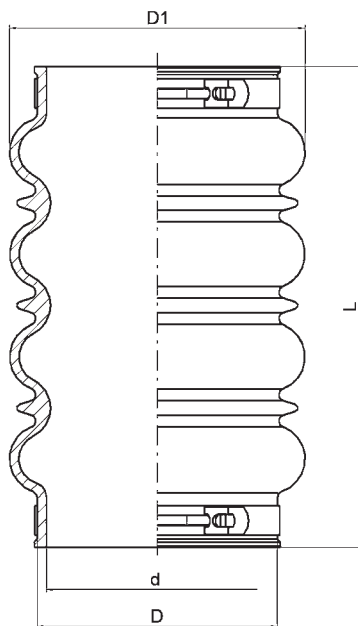

art. 0938

giunto in gomma*rubber joint**joint en caoutchouc**Gummikupplung**junta de goma***Giunto in gomma completo di fascette di bloccaggio**

Rubber joint with locking clamps

Joint en caoutchouc avec collier de serrage

Gummikupplung mit Schelle

Junta de goma con abrazadera

Ø"	6"	8"	10"
D	173	238	297
D1	218	290	365
d	159	218	273
L	380	470	365
Angolo di curvatura Bending angle	+/- 60°	+/- 60°	+/- 30°
gr ~	3.000	6.200	7.000

Codici di ordinazione

Purchase article numbers

	6"	8"	10"
Giunto in gomma Rubber joint	ARZO 0938 150 000	ARZO 0938 200 000	ARZO 0938 250 000